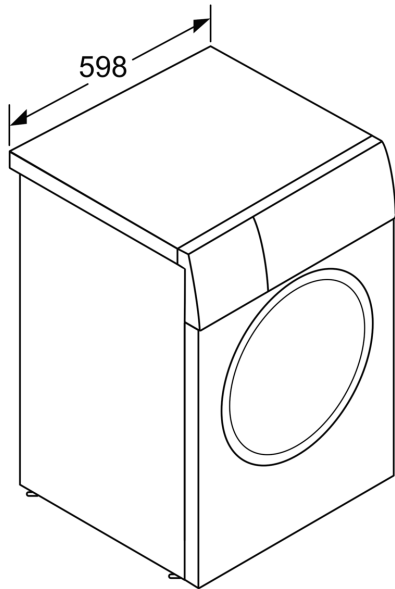

Серия 4, Стиральная машина с
фронтальной загрузкой, 8 kg, 1400
об./мин
WAN28263UA

measurements in mm