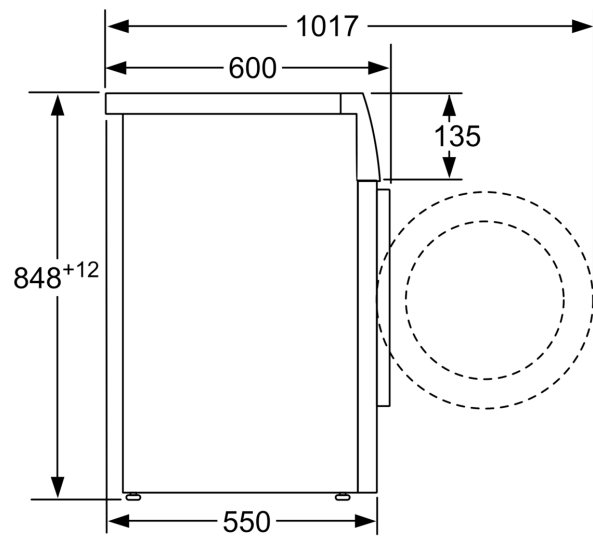

measurements in mm