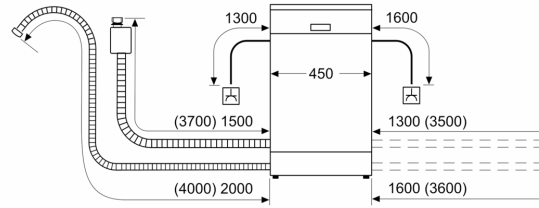

Максимальное количество наборов посуды: 10
 Потребление воды: 9.5 л
 Встраиваемый / отдельно стоящий прибор: Встраиваемый
 Высота съемной рабочей поверхности: 0 мм
 Размеры прибора (В x Ш x Г): 815 x 448 x 550 мм
 Необходимые размеры ниши для встраивания (ВxШxГ):815-875 x 450 x 550 мм
 Глубина при открытой на 90° дверце: 1150 мм
 Регулируемые ножки: Да - все с фронтальной стороны
 Максимальная высота регулирования ножек: 60 мм
 Регулируемый цоколь: Горизонтальный и вертикальный
 Вес нетто: 35.4 кг
 Общий вес: 36.9 кг
 Мощность подключения: 2400 Вт
 Ток : 10 А
 Напряжение: 220-240 В
 Частота: 50; 60 Гц
 Длина кабеля электропитания: 175.0 см
 Тип штекера: Вилка Gardy с заземлением
 Длина впускного шланга: 165 см
 Длина выпускного шланга: 205 см
 EAN-код: 4242003915950
 Типы установки: Встраиваемый

SGZ8BI00 :
 SZ72010 Удлинение шлангов AquaStop
 SZ73000 Комплект для посудом.машины
 SZ73006 Крепежная планка, нерж.сталь
 SZ73051EU :
 SZ73145 Принадлежность

iQ500, Встраиваемая
посудомоечная машина, 45 см,
Вариошарнир
SR75EX05MK

measurements in mm

measurements in mm

⏏ socket
() values with extension kit