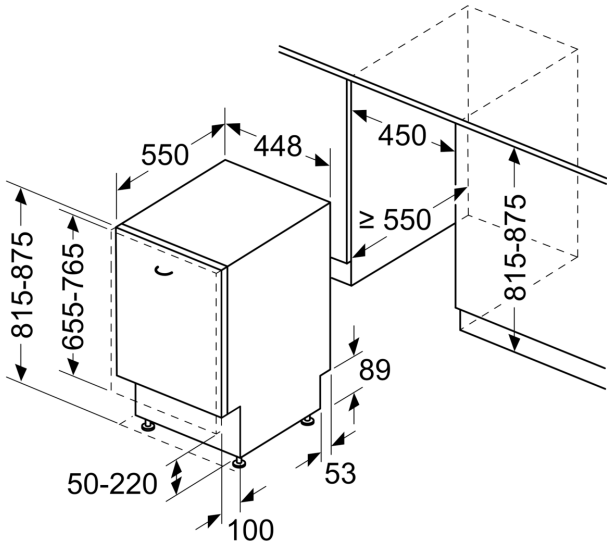

iQ500, Встраиваемая посудомоечная машина, 45 см, Вариошарнир SR75EX05MK

- ✓ Технология Home Connect – управляйте своей интеллектуальной посудомоечной машиной, где бы вы ни находились.
- ✓ Вы не пропустите момент, когда таблетки для мытья посуды закончились, ведь приложение Home Connect заранее сообщит об этом.
- ✓ Максимальное удобство загрузки посуды на всех уровнях благодаря откидывающимся полочкам, подвижным элементам и фиксаторам для стекла.
- ✓ Оптимальный монтаж на вашей кухне – благодаря скользящему шарниру.
- ✓ Регулируемый по высоте верхний короб - rackMatic.

Максимальное количество наборов посуды: 10
 Потребление воды: 9.5 л
 Встраиваемый / отдельно стоящий прибор: Встраиваемый
 Высота съемной рабочей поверхности: 0 мм
 Размеры прибора (В x Ш x Г): 815 x 448 x 550 мм
 Необходимые размеры ниши для встраивания (ВxШxГ):815-875 x 450 x 550 мм
 Глубина при открытой на 90° дверце: 1150 мм
 Регулируемые ножки: Да - все с фронтальной стороны
 Максимальная высота регулирования ножек: 60 мм
 Регулируемый цоколь: Горизонтальный и вертикальный
 Вес нетто: 35.4 кг
 Общий вес: 36.9 кг
 Мощность подключения: 2400 Вт
 Ток : 10 А
 Напряжение: 220-240 В
 Частота: 50; 60 Гц
 Длина кабеля электропитания: 175.0 см
 Тип штекера: Вилка Gardy с заземлением
 Длина впускного шланга: 165 см
 Длина выпускного шланга: 205 см
 EAN-код: 4242003915950
 Типы установки: Встраиваемый

measurements in mm

measurements in mm

⏏ socket
() values with extension kit