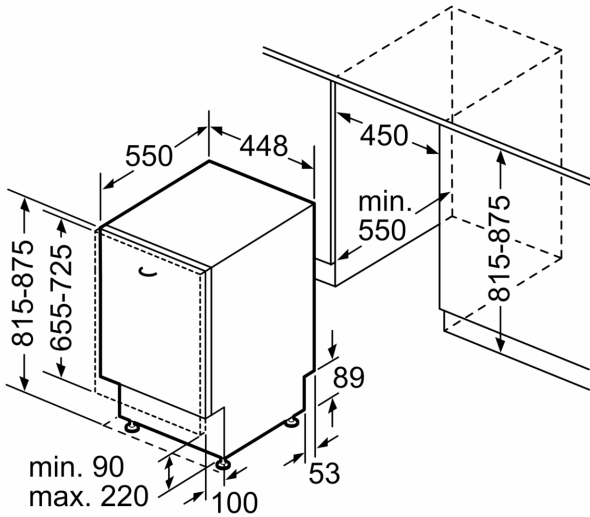

**Серия 6, Встраиваемая
посудомоечная машина, 45 см
SPV6ZMX65K**

measurements in mm