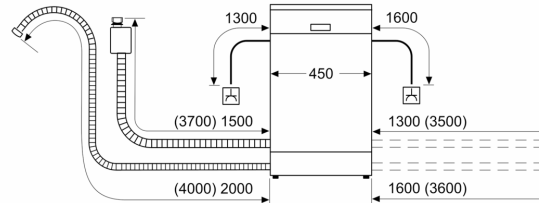

#### ТЕХНИЧЕСКАЯ ИНФОРМАЦИЯ

- Размеры прибора (ВхШхГ): 81.5 x 44.8 x 55 см

measurements in mm

measurements in mm

socket  
( ) values with extension kit