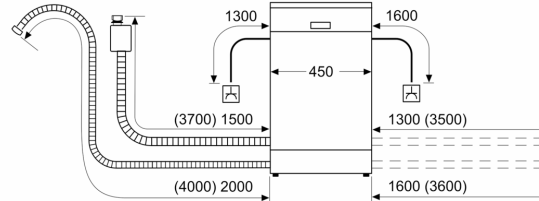

Класс энергоэффективности:C
Энергопотребление в экономном режиме: 59 кВтч
Максимальное количество наборов посуды: 10
Потребление воды: 9.5 л
Продолжительность программы: 3:30 ч
Уровень шума: 43 дБ (A) при 1 пВт
Уровень шума (класс): В
Встраиваемый / отдельно стоящий прибор: Встраиваемый
Высота съемной рабочей поверхности: 0 мм
Размеры прибора (В x Ш x Г): 815 x 448 x 550 мм
Необходимые размеры ниши для встраивания (ВxШxГ):	815-875 x 450 x 550 мм
Глубина при открытой на 90° дверце: 1150 мм
Регулируемые ножки: Да - все с фронтальной стороны
Максимальная высота регулирования ножек: 60 мм
Регулируемый цоколь: Горизонтальный и вертикальный
Вес нетто: 38.2 кг
Общий вес: 40.0 кг
Мощность подключения: 2400 Вт
Ток : 10 А
Напряжение: 220-240 В
Частота: 50; 60 Гц
Длина кабеля электропитания: 175.0 см
Тип штекера: Вилка Gardy с заземлением
Длина впускного шланга: 165 см
Длина выпускного шланга: 205 см
EAN-код: 4242005215058
Типы установки: Встраиваемый

ТЕХНИЧЕСКАЯ ИНФОРМАЦИЯ

- Размеры прибора (ВхШхГ): 81.5 x 44.8 x 55 см

**Серия 6, Встраиваемая
посудомоечная машина, 45 см
SPV6ZMX23E**

measurements in mm

measurements in mm

socket
() values with extension kit