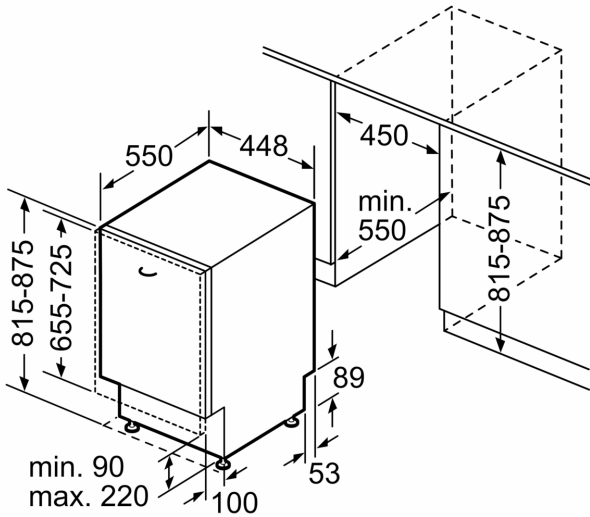

Класс энергоэффективности:C
Энергопотребление в экономном режиме: 59 кВтч
Максимальное количество наборов посуды: 10
Потребление воды: 9.5 л
Продолжительность программы: 3:30 ч
Уровень шума: 43 дБ (A) при 1 пВт
Уровень шума (класс): В
Встраиваемый / отдельно стоящий прибор: Встраиваемый
Высота съемной рабочей поверхности: 0 мм
Размеры прибора (В x Ш x Г): 815 x 448 x 550 мм
Необходимые размеры ниши для встраивания (ВxШxГ):	815-875 x 450 x 550 мм
Глубина при открытой на 90° дверце: 1150 мм
Регулируемые ножки: Да - все с фронтальной стороны
Максимальная высота регулирования ножек: 60 мм
Регулируемый цоколь: Горизонтальный и вертикальный
Вес нетто: 38.2 кг
Общий вес: 40.0 кг
Мощность подключения: 2400 Вт
Ток : 10 А
Напряжение: 220-240 В
Частота: 50; 60 Гц
Длина кабеля электропитания: 175.0 см
Тип штекера: Вилка Gardy с заземлением
Длина впускного шланга: 165 см
Длина выпускного шланга: 205 см
EAN-код: 4242005215058
Типы установки: Встраиваемый

КОРОБА ДЛЯ ПОСУДЫ

- Третий короб VarioDrawer Pro
- Стоппер для предотвращения схода с реек нижней корзины во время выдвигания.
- Переставляемый по высоте верхний короб с системой rackMatic-3 и полным выдвиганием
- Складные направляющие для тарелок в верхнем коробе (3шт.)
- Дополнительный фиксатор для мытья бокалов в нижнем коробе

ТЕХНИЧЕСКАЯ ИНФОРМАЦИЯ

- Размеры прибора (ВхШхГ): 81.5 x 44.8 x 55 см

**Серия 6, Встраиваемая
посудомоечная машина, 45 см
SPV6ZMX23E**

measurements in mm

measurements in mm

socket
() values with extension kit