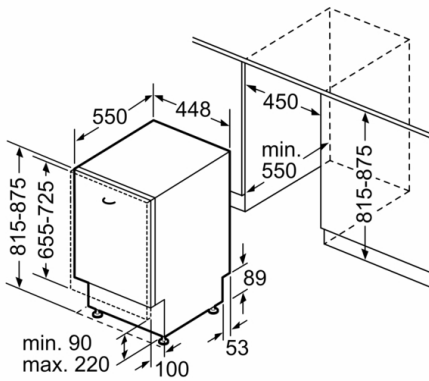

Встраиваемый / отдельно стоящий прибор: Встраиваемый

Высота съемной рабочей поверхности: 0 mm

Размеры прибора (В x Ш x Г): 815 x 448 x 550 mm

Необходимые размеры ниши для встраивания (ВxШxГ):

815-875 x 450 x 550 mm

**Serie | 2, Встраиваемая посудомоечная машина, 45 см
SPV40E40EU**

measurements in mm