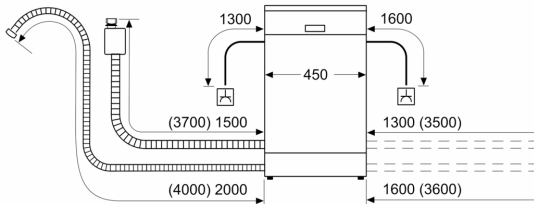

**Серия 2, Отдельно стоящая
посудомоечная машина, 45 см,
Белый
SPS2IKW04K**

measurements in mm

△ socket
() values with extension kit