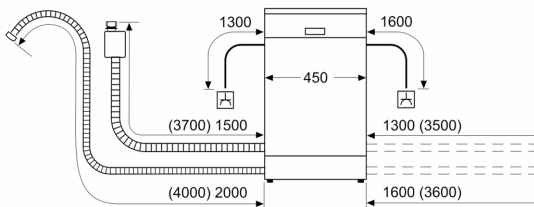

Класс энергоэффективности: F
 Энергопотребление в экономном режиме: 78 кВтч
 Максимальное количество наборов посуды: 9
 Потребление воды: 9.5 л
 Продолжительность программы: 3:35 ч
 Уровень шума: 48 дБ (A) при 1 пВт
 Уровень шума (класс): C
 Встраиваемый / отдельно стоящий прибор: Отдельно устанавливаемый
 Высота съемной рабочей поверхности: 30 мм
 Размеры прибора (В x Ш x Г): 845 x 450 x 600 мм
 Глубина при открытой на 90° дверце: 1155 мм
 Регулируемые ножки: Да - все
 Максимальная высота регулирования ножек: 20 мм
 Регулируемый цоколь: Нет
 Вес нетто: 37.6 кг
 Общий вес: 38.9 кг
 Мощность подключения: 2400 Вт
 Ток : 10 А
 Напряжение: 220-240 В
 Частота: 50; 60 Гц
 Индекс ремонта: 8.4
 Длина кабеля электропитания: 175.0 см
 Тип штекера: Вилка Gardy с заземлением
 Длина впускного шланга: 165 см
 Длина выпускного шланга: 205 см
 EAN-код: 4242005178766
 Типы установки: ..Отдельно стоящий с возможностью встраивания

- Надписи на панели управления (английский)
- aquaStop - защита от протечек с гарантией на весь срок службы прибора
- Система защиты стекла

ТЕХНИЧЕСКАЯ ИНФОРМАЦИЯ

- Размеры прибора (ВхШхГ): 84,5 x 45 x 60 см

ТЕХНОЛОГИЧЕСКОЕ ОСНАЩЕНИЕ

**Серия 2, Отдельно стоящая
посудомоечная машина, 45 см,
Белый
SPS2IKW04E**

measurements in mm

△ socket
() values with extension kit