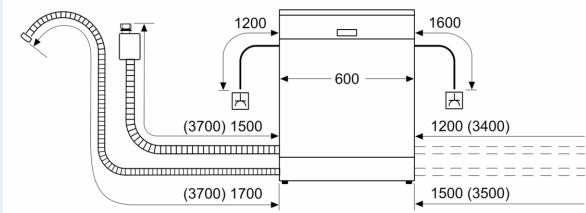

КОРОВА ДЛЯ ПОСУДЫ

- aquaStop - защита от протечек с гарантией на весь срок службы прибора

ПОКАЗАТЕЛИ ПОТРЕБЛЕНИЯ

- Размеры прибора (ВxШxГ): 81.5 x 59.8 x 57.3 см

ТЕХНИЧЕСКАЯ ИНФОРМАЦИЯ

**iQ700, Наполовину
интегрируемая посудомоечная
машина, 60 см, Нержавеющая
сталь
SN57ZS80DT**

measurements in mm

⚡ socket
() values with extension kit

measurements in mm