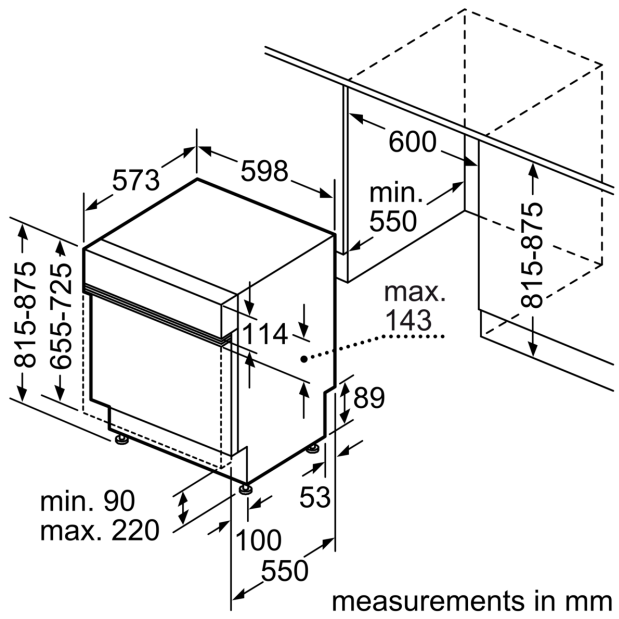

Класс энергоэффективности: C
 Энергопотребление в экономном режиме: 74 кВтч
 Максимальное количество наборов посуды: 13
 Потребление воды: 9.5 л
 Продолжительность программы: 3:55 ч
 Уровень шума: 44 дБ (A) при 1 пВт
 Уровень шума (класс): В
 Встраиваемый / отдельно стоящий прибор: Встраиваемый
 Высота съемной рабочей поверхности: 0 мм
 Размеры прибора (В x Ш x Г): 815 x 598 x 573 мм
 Необходимые размеры ниши для встраивания (ВxШxГ): 815-875 x 600 x 550 мм
 Глубина при открытой на 90° двери: 1150 мм
 Регулируемые ножки: Да - все с фронтальной стороны
 Максимальная высота регулирования ножек: 60 мм
 Регулируемый цоколь: Горизонтальный и вертикальный
 Вес нетто: 48.2 кг
 Общий вес: 50.0 кг
 Мощность подключения: 2400 Вт
 Ток : 10 А
 Напряжение: 220-240 В
 Частота: 50; 60 Гц
 Длина кабеля электропитания: 175.0 см
 Тип штекера: Вилка Gardy с заземлением
 Длина впускного шланга: 165 см
 Длина выпускного шланга: 190 см
 EAN-код: 4242003894590
 Типы установки: Частично встраиваемый

КОРОВА ДЛЯ ПОСУДЫ

- aquaStop - защита от протечек с гарантией на весь срок службы прибора

ПОКАЗАТЕЛИ ПОТРЕБЛЕНИЯ

- Размеры прибора (ВxШxГ): 81.5 x 59.8 x 57.3 см

ТЕХНИЧЕСКАЯ ИНФОРМАЦИЯ

**iQ700, Наполовину
интегрируемая посудомоечная
машина, 60 см, Нержавеющая
сталь
SN57ZS80DT**

measurements in mm

⚡ socket
() values with extension kit

measurements in mm