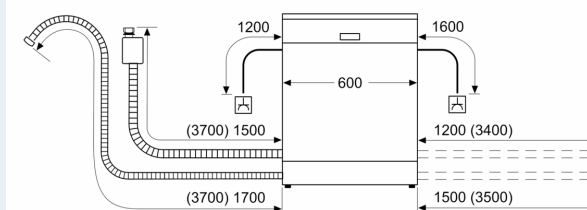

**iQ500, Отдельно стоящая
посудомоечная машина, 60 см,
Нержавіюча сталь легкого
очищення
SN25ZI49CE**

measurements in mm

⌚ socket
( ) values with extension kit