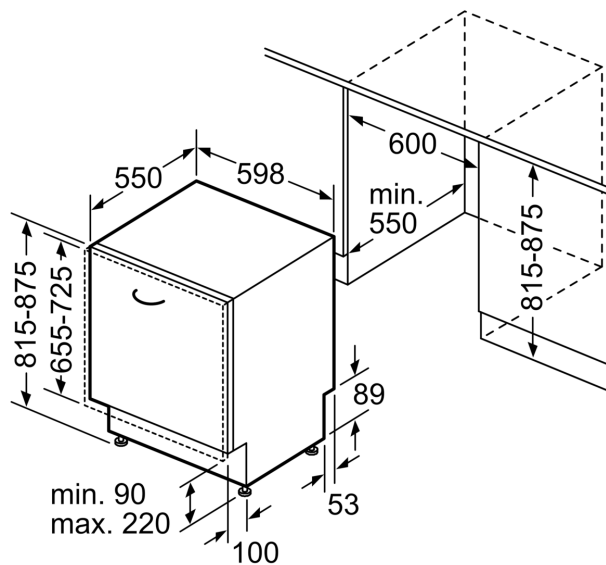

ТЕХНИЧЕСКАЯ ИНФОРМАЦИЯ

- Размеры прибора (ВxШxГ): 81.5 x 59.8 x 55 см

**Серия 8, Встраиваемая
посудомоечная машина, 60 см
SMV8ZCX07E**

measurements in mm

socket
() values with extension kit

measurements in mm