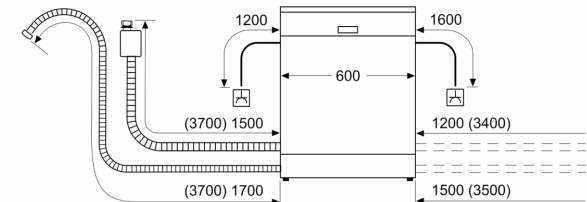

Класс энергоэффективности:C
Энергопотребление в экономном режиме: 75 кВтч
Максимальное количество наборов посуды: 14
Потребление воды: 9.5 л
Продолжительность программы: 3:55 ч
Уровень шума: 41 дБ (A) при 1 пВт
Уровень шума (класс): В
Встраиваемый / отдельно стоящий прибор:Встраиваемый
Высота съемной рабочей поверхности: 0 мм
Размеры прибора (В x Ш x Г):815 x 598 x 550 мм
Необходимые размеры ниши для встраивания (ВxШxГ):	815-875 x 600 x 550 мм
Глубина при открытой на 90° дверце: 1150 мм
Регулируемые ножки:Да - все с фронтальной стороны
Максимальная высота регулирования ножек: 60 мм
Регулируемый цоколь: Горизонтальный и вертикальный
Вес нетто:52.6 кг
Общий вес: 54.5 кг
Мощность подключения:2400 Вт
Ток :10 А
Напряжение: 220-240 В
Частота:50; 60 Гц
Длина кабеля электропитания: 175.0 см
Тип штекера: Вилка Gardy с заземлением
Длина впускного шланга: 165 см
Длина выпускного шланга: 190 см
EAN-код:4242005173853
Типы установки: Встраиваемый

КОМФОРТ И ЗАБОТА ОБ ОКРУЖАЮЩЕЙ СРЕДЕ

- TouchControl (металлик)
- emotionLight
- Панель управления сверху
- Надписи на панели управления (английский)
- rem. time proj. white
- Индикация времени мытья и окончания программы.
- Задержка времени старта, макс. 24 часа
- aquaStop - защита от протечек с гарантией на весь срок службы прибора
- Металлическая пластина на столешницу для защиты от пара

ТЕХНИЧЕСКАЯ ИНФОРМАЦИЯ

- Размеры прибора (ВxШxГ): 81.5 x 59.8 x 55 см

**Серия 8, Встраиваемая
посудомоечная машина, 60 см
SMV8ZCX07E**

measurements in mm

socket
() values with extension kit

measurements in mm