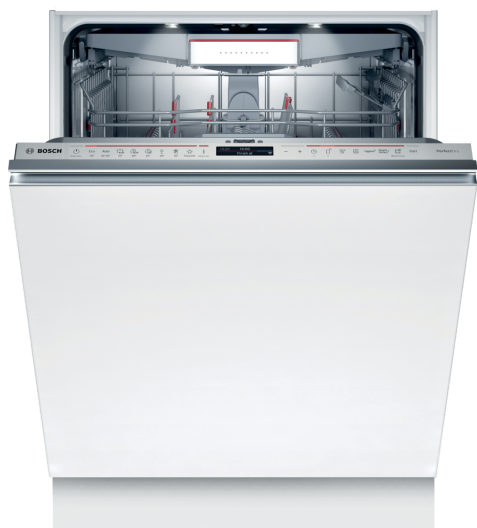

Серия 8, Встраиваемая посудомоечная машина, 60 см SMV8ZCX07E

Посудомоечные машины PerfectDry для наилучшего результата сушки с зоной интенсивной очистки для безупречно чистой посуды.

- **Home Connect:** бытовая техника со смарт-соединением для облегчения ежедневной жизни.
- **PerfectDry на основе натурального минерала Zeolith:** идеальные результаты сушки с меньшим использованием энергии даже для посуды, которая трудно сушится.
- **VarioDrawer Pro**
- **RackMatic™ система регулировки по высоте (5 см) поможет оптимизировать пространство посудомоечной машины.**
- **Счетчик таблеток для мытья. Посудомоечная машина считает за вас.**

Класс энергоэффективности:C
Энергопотребление в экономном режиме: 75 кВтч
Максимальное количество наборов посуды: 14
Потребление воды: 9.5 л
Продолжительность программы: 3:55 ч
Уровень шума: 41 дБ (A) при 1 пВт
Уровень шума (класс): В
Встраиваемый / отдельно стоящий прибор:Встраиваемый
Высота съемной рабочей поверхности: 0 мм
Размеры прибора (В x Ш x Г):815 x 598 x 550 мм
Необходимые размеры ниши для встраивания (ВxШxГ):	815-875 x 600 x 550 мм
Глубина при открытой на 90° дверце: 1150 мм
Регулируемые ножки:Да - все с фронтальной стороны
Максимальная высота регулирования ножек: 60 мм
Регулируемый цоколь: Горизонтальный и вертикальный
Вес нетто:52.6 кг
Общий вес: 54.5 кг
Мощность подключения:2400 Вт
Ток :10 А
Напряжение: 220-240 В
Частота:50; 60 Гц
Длина кабеля электропитания: 175.0 см
Тип штекера: Вилка Gardy с заземлением
Длина впускного шланга: 165 см
Длина выпускного шланга: 190 см
EAN-код:4242005173853
Типы установки: Встраиваемый

Серия 8, Встраиваемая посудомоечная машина, 60 см SMV8ZCX07E

* Гарантийные условия приведены ниже [please insert here the local URL (internet address, e.g. A01 but with the direct page with the warranty terms)]