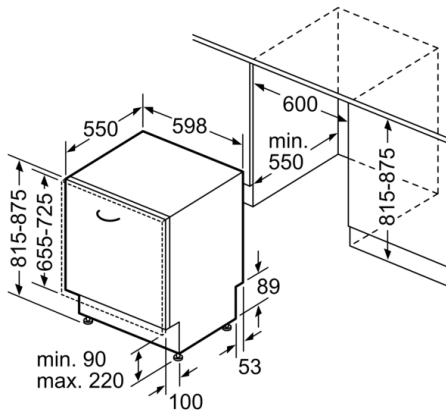

Встраиваемый / отдельно стоящий прибор: Встраиваемый

Высота съемной рабочей поверхности: 0 мм

Размеры прибора (В x Ш x Г): 815 x 598 x 550 мм

Необходимые размеры ниши для встраивания (ВxШxГ):

815-875 x 600 x 550 мм

Сертификаты соответствия: , VDE

Глубина при открытой на 90° дверце: 1150 мм

Регулируемые ножки: Да - все с фронтальной стороны

Максимальная высота регулирования ножек: 60 мм

Вес нетто: 30,8 kg

Общий вес: 33,2 kg

Длина выпускного шланга: 190 см

EAN-код: 4242002969305

Типы установки: Полностью интегрируемый

4 242002 969305

Serie | 4, Встраиваемая посудомоечная машина, 60 см SMV46AX00E

ПОКАЗАТЕЛИ ПОТРЕБЛЕНИЯ

- Полновстраиваемая посудомоечная машина

ТЕХНИЧЕСКАЯ ИНФОРМАЦИЯ

- Размеры прибора (ВхШхГ): 81.5 x 59.8 x 55 см

**Serie | 4, Встраиваемая посудомоечная машина, 60 см
SMV46AX00E**

measurements in mm