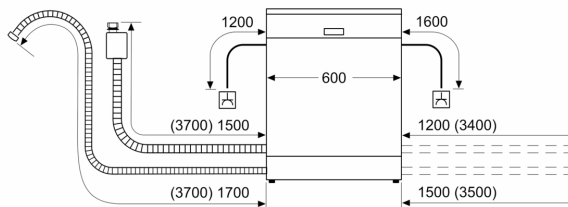

ТЕХНИЧЕСКАЯ ИНФОРМАЦИЯ

- Размеры прибора (ВxШxГ): 84.5 x 60 x 60 см

ТЕХНОЛОГИЧЕСКОЕ ОСНАЩЕНИЕ

* Гарантийные условия приведены ниже [please insert here the local URL (internet address, e.g. A01 but with the direct page with the warranty terms)]

**Серия 4, Отдельно стоящая
посудомоечная машина, 60 см,
Белый
SMS4HMW65K**

measurements in mm

⏏ socket
() values with extension kit