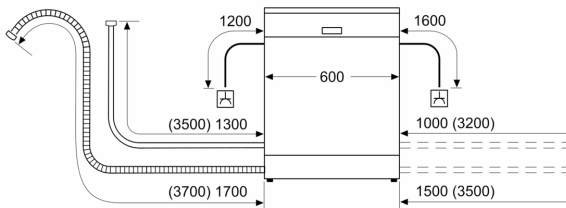

СИСТЕМЫ ЗАЩИТЫ

- Система защиты стекла

ТЕХНИЧЕСКАЯ ИНФОРМАЦИЯ

- Размеры прибора (ВхШхГ): 84.5 x 60 x 60 см

**Серия 4, Отдельно стоящая
посудомоечная машина, 60 см,
Нержавіюча сталь легкого
очищення
SMS44DI01T**

measurements in mm

⊕ socket
() values with extension kit