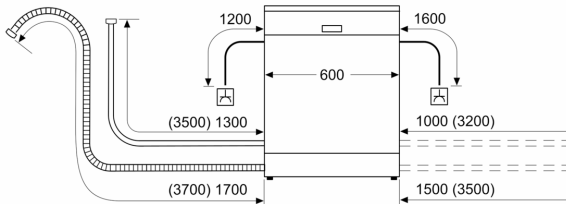

Класс энергоэффективности: D
 Энергопотребление в экономном режиме: 84 кВтч
 Максимальное количество наборов посуды: 13
 Потребление воды: 9.5 л
 Продолжительность программы: 4:55 ч
 Уровень шума: 48 дБ (А) при 1 пВт
 Уровень шума (класс): C
 Встраиваемый / отдельно стоящий прибор: Отдельно устанавливаемый
 Высота съемной рабочей поверхности: 30 мм
 Размеры прибора (В x Ш x Г): 845 x 600 x 600 мм
 Глубина при открытой на 90° дверце: 1155 мм
 Регулируемые ножки: Да - все
 Максимальная высота регулирования ножек: 20 мм
 Регулируемый цоколь: Нет
 Вес нетто: 43.4 кг
 Общий вес: 44.7 кг
 Мощность подключения: 2400 Вт
 Ток : 10 А
 Напряжение: 220-240 В
 Частота: 50; 60 Гц
 Длина кабеля электропитания: 175.0 см
 Тип штекера: Вилка Gardy с заземлением
 Длина впускного шланга: 150 см
 Длина выпускного шланга: 190 см
 EAN-код: 4242005300334
 Типы установки: .. Отдельно стоящий с возможностью встраивания

**Серия 2, Отдельно стоящая
посудомоечная машина, 60 см,
Белый
SMS23DW01T**

measurements in mm

⌚ socket
() values with extension kit