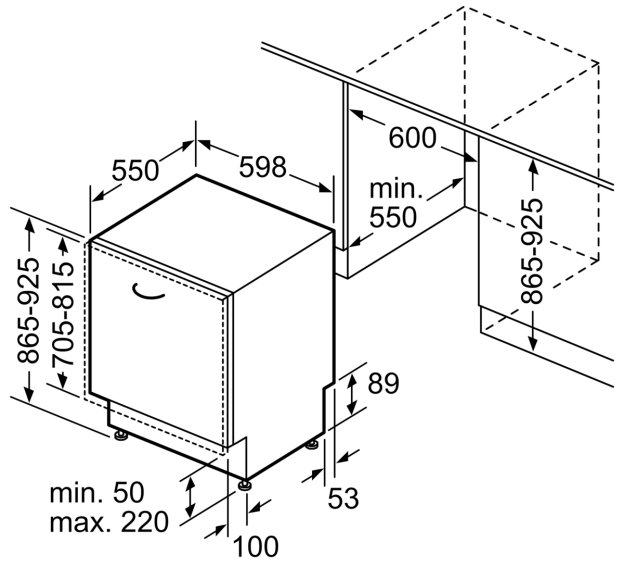

ТЕХНИЧЕСКАЯ ИНФОРМАЦИЯ

- Размеры прибора (ВxШxГ): 86.5 x 59.8 x 55 см

* Гарантийные условия приведены ниже [please insert here the local URL (internet address, e.g. A01 but with the direct page with the warranty terms)]

**Серия 4, Встраиваемая
посудомоечная машина, 60 см,
XXL, Вариошарнір
SBH4HCX48E**

measurements in mm

⚡ socket
() values with extension kit

measurements in mm