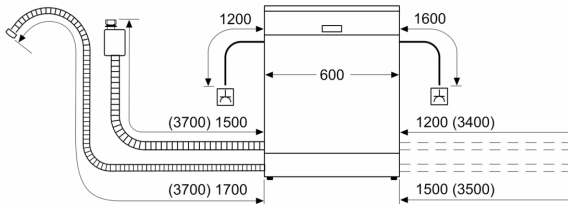

КОМФОРТ И ЗАБОТА ОБ ОКРУЖАЮЩЕЙ СРЕДЕ

- Панель управления сверху
- Надписи на панели управления (английский)
- Gap illum. left white
- Индикация времени до окончания работы программы в минутах
- Задержка времени старта, макс. 24 часа
- aquaStop - защита от протечек с гарантией на весь срок службы прибора
- Система защиты стекла
- Металлическая пластина на столешницу для защиты от пара

ТЕХНИЧЕСКАЯ ИНФОРМАЦИЯ

- Размеры прибора (ВxШxГ): 86.5 x 59.8 x 55 см

* Гарантийные условия приведены ниже [please insert here the local URL (internet address, e.g. A01 but with the direct page with the warranty terms)]

**Серия 4, Встраиваемая
посудомоечная машина, 60 см,
XXL, Вариошарнір
SBH4HCX48E**

measurements in mm

⚡ socket
() values with extension kit

measurements in mm