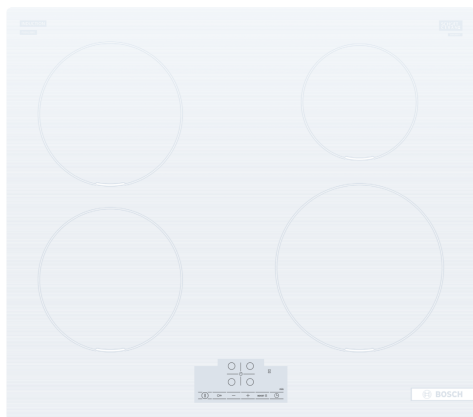

**Серия 6, Индукционная варочная поверхность, 60 см, монтаж без рамки
PUE612BB1E**

HEZ32WA00 :
 HEZ390090 :
 HEZ9ES100 :
 HEZ9FE280 :
 HEZ9SE030 Сет из 2-х кастрюль и сковороды
 HEZ9SE040 :
 HEZ9SE060 :

**Индукционная варочная поверхность:
готовить быстро и удобно с низким
потреблением электроэнергии.**

- **TouchSelect:** выбор нужной зоны нагрева и уровня мощности.
- **Функция PowerBoost:** до 50% больше мощности для более быстрого нагрева.
- **QuickStart:** месторасположение посуды определяется автоматически и вы можете сразу выставлять необходимый уровень мощности.
- **Функция Перезапуска:** если что-то выкипит и зальет варочную поверхность, то она автоматически отключится и сохранит последние выбранные настройки.
- **Таймер с функцией выключения:** отключение выбранной зоны приготовления по истечении заданного времени.

Общий вес: 11.3 кг

Индикатор остаточного тепла: Отдельный

Расположение панели управления: Фронтальная панель управления

Основной материал поверхности: Керамический

Цвет поверхности: Azurish white

Длина кабеля электропитания: 110.0 cm