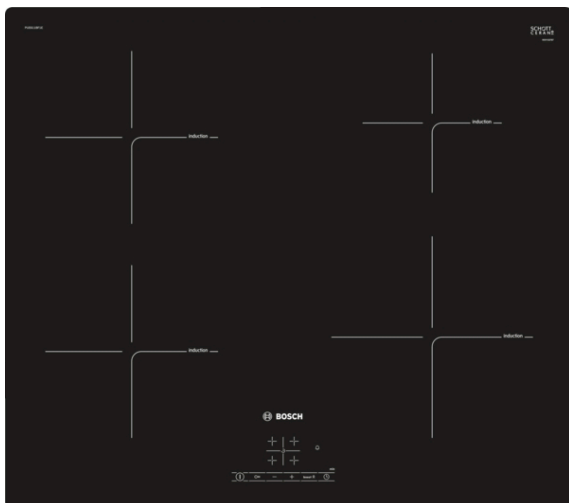

Серия 4, Индукционная варочная поверхность, 60 см, Черный, монтаж без рамки PUE611BF1E

Индукционная варочная поверхность: готовить быстро и удобно с низким потреблением электроэнергии.

- **TouchSelect:** выбор нужной зоны нагрева и уровня мощности.
- **Функция PowerBoost:** до 50% больше мощности для более быстрого нагрева.
- **Функция Перезапуска:** если что-то выкипит и зальет варочную поверхность, то она автоматически отключится и сохранит последние выбранные настройки.
- **Таймер с функцией выключения:** отключение выбранной зоны приготовления по истечении заданного времени.
- **QuickStart:** месторасположение посуды определяется автоматически и вы можете сразу выставлять необходимый уровень мощности.

Технические особенности

Навание продукта/продуктовая группа : Керамическая зона приготовления

Тип приладу : Встраиваемый

Источник питания : Электрика

Количество позиций, которые могут работать одновременно : 4

Общий вес : 12,1 кг

Индикатор остаточного тепла : Отдельный

Расположение панели управления : Фронтальная панель управления

Основной материал поверхности : Керамический

Цвет поверхности : Черный

Длина кабеля электропитания : 110,0 см