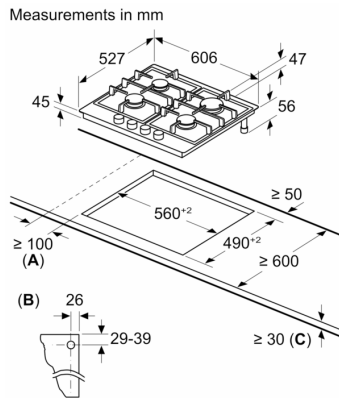

Тип управления: Управление с помощью ручек

Необходимые размеры ниши для встраивания (ВхШхГ):45 x 560-562 x 490-502 мм

Ширина прибора:606 мм

Размеры (ВхШхГ): 47 x 606 x 527 мм

Размеры прибора в упаковке (ВхШхГ): 165 x 677 x 579 мм

Мощность и размеры:

- 4 шт.
- 1 конфорка повышенной мощности, 2 стандартные конфорки, 1 экономичная конфорка
- Задняя левая: от SP до 1.1 кВт (в зависимости от типа газа)
- Задняя правая: от Конфорка повышенной мощности до 2.8 кВт (в зависимости от типа газа)
- Передняя левая: от Стандартная конфорка до 1.9 кВт (в зависимости от типа газа)
- Передняя правая: от Стандартная конфорка до 1.9 кВт (в зависимости от типа газа)

Размеры:

- 100 см с вилкой

Принадлежности:

- Форсунки для балонного газа в комплекте

**Серия 8, Газовая варочная
поверхность, 60 см, Керамический,
Черный
PRP6A6D70R**

A: Min. distance from the hob cut-out to the wall