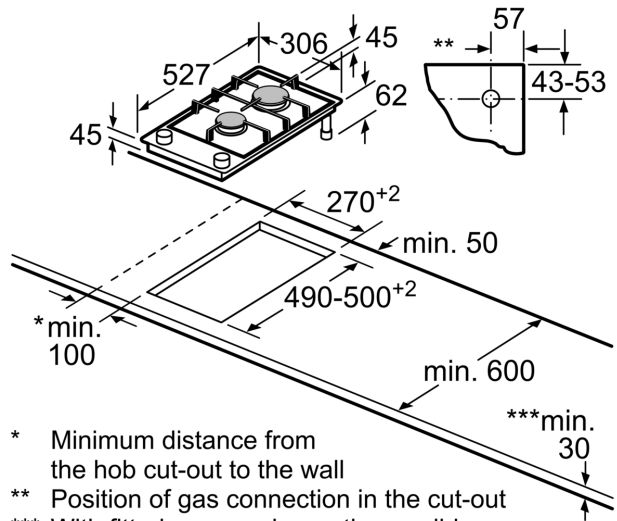

Необходимые размеры ниши для встраивания (ВхШхГ): 45 x 270 x 490-500 мм

Ширина прибора:306 мм

Ширина прибора:306 мм

Размеры (ВхШхГ): 47 x 306 x 527 мм

Размеры (ВхШхГ): 47 x 306 x 527 мм

Размеры прибора в упаковке (ВхШхГ): 185 x 385 x 578 мм

measurements in mm
 Domino combination options with corresponding appliance and cut-out dimensions

Width category:
 Appliance width:

	A	B	C	D	L	X		
2x30	306	306	-	-	-	-	612	576
1x30, 1x40	306	396	-	-	-	-	702	666
1x30, 1x60	306	606	-	-	-	-	912	876
1x30, 1x70*	306	710	-	-	-	-	1016	980
1x30, 1x80	306	816	-	-	-	-	1122	1086
1x30, 1x90	306	916	-	-	-	-	1222	1186
2x40	396	396	-	-	-	-	792	756
1x40, 1x60	396	606	-	-	-	-	1002	966
1x40, 1x70*	396	710	-	-	-	-	1106	1070
1x40, 1x80	396	816	-	-	-	-	1212	1176
1x40, 1x90	396	916	-	-	-	-	1312	1276
3x30	306	306	306	-	-	-	918	882
2x30, 1x40	306	306	396	-	-	-	1008	972
2x30, 1x60	306	306	606	-	-	-	1218	1182
2x30, 1x70*	306	306	710	-	-	-	1322	1286
2x30, 1x80	306	306	816	-	-	-	1428	1392
2x30, 1x90	306	306	916	-	-	-	1528	1492
1x30, 2x40	306	396	396	-	-	-	1098	1062
1x30, 1x40, 1x60	306	396	606	-	-	-	1308	1272
1x30, 1x40, 1x70*	306	396	710	-	-	-	1412	1376
1x30, 1x40, 1x80	306	396	816	-	-	-	1518	1482
1x30, 1x40, 1x90	306	396	916	-	-	-	1618	1582
2x40, 1x60	396	396	606	-	-	-	1398	1362
4x30	306	306	306	306	-	-	1224	1188
3x30, 1x40	306	306	306	396	-	-	1314	1278
1x30, 1x75	306	750	-	-	-	-	1056	1020
1x40, 1x75	396	750	-	-	-	-	1146	1110
2x30, 1x75	306	306	750	-	-	-	1362	1326
1x30, 1x40, 1x75	306	396	750	-	-	-	1452	1416

* Not possible with 70 cm induction hob

Measurements in mm
Assembly kit (HEZ394301) for Domino

B: Dependent on the cut-out depth

- * Minimum distance from the hob cut-out to the wall
- ** Position of gas connection in the cut-out
- *** With fitted oven underneath, possibly more; see space requirements for the oven