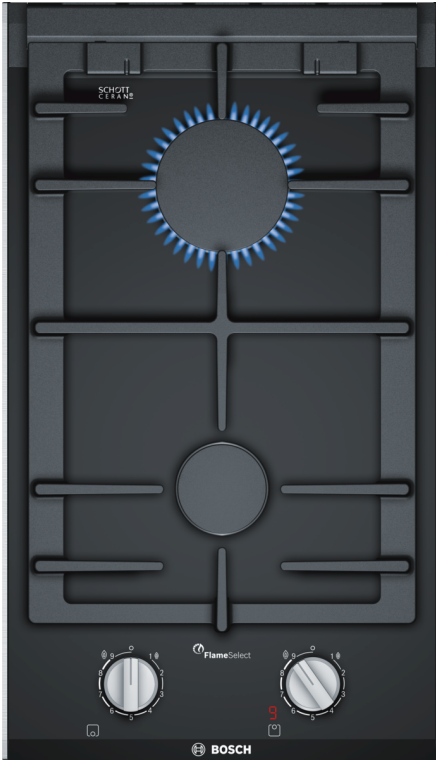

Серия 8, Газовая варочная поверхность "домино", 30 см, Керамический, Черный PRB3A6D70

Газовая варочная поверхность Domino с технологией FlameSelect: идеальные кулинарные результаты благодаря девяти точным ступеням мощности пламени.

- **Функция FlameSelect:** для точной регулировки огня на 9 разных ступенях.
- **Решетки пригодные для мытья в посудомоечной машине:** для удобства очистки.
- **Поворотные переключатели:** для эргономичного управления.

Расположение панели управления: Фронтальная панель управления

Основной материал поверхности: Керамический

Основной материал поверхности: Керамический

Цвет поверхности: Черный, Матовый алюминий

Цвет поверхности: Черный, Матовый алюминий