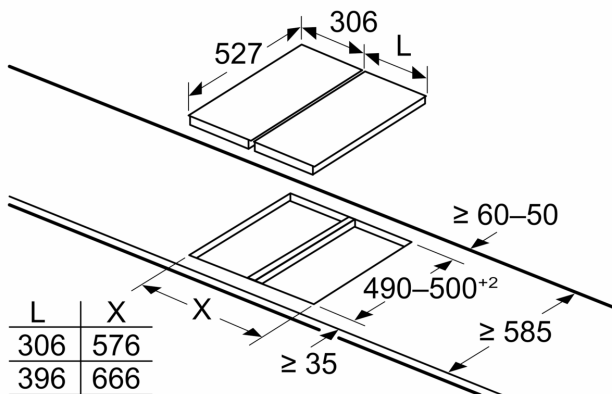

**Серия 8, Газовая варочная
поверхность "домино", 30 см,
Керамический, Черный
PRB3A6D70**

Measurements in mm

If two or more elements are installed right next to one another, one or several installation kits are required (2 elements 1 installation kit, 3 elements 2 installation kits, etc.)

Measurements in mm