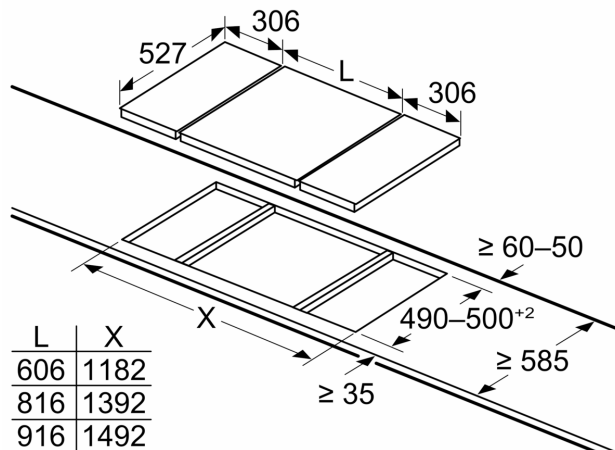

When installing two Domino units right next to a hob, two assembly kits (HEZ394301) are required

Measurements in mm