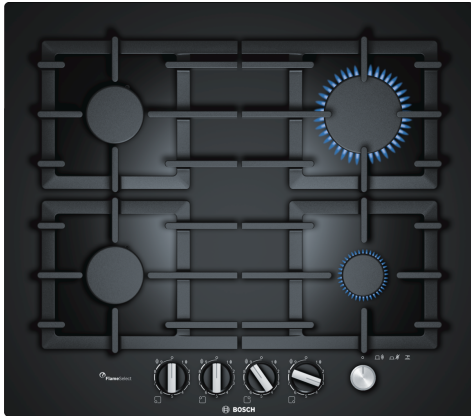

**Серия 6, Газовая варочная поверхность, 60 см, Закаленное стекло, Черный
PPP6A6M90R**

HEZ298105 Simmer plate
HEZ298114 Подставка для небольших кастрюль

Газовая варочная поверхность из закаленного стекла с технологией FlameSelect: идеальные кулинарные результаты благодаря девяти точным ступеням мощности пламени.

- **Функция FlameSelect:** для точной регулировки огня на 9 разных ступенях.
- **Главный выключатель:** выключение всей варочной поверхности одним нажатием кнопки.
- **Стандартная или приподнятая встройка:** выбор между встраиванием вровень со столешницей или немного приподнятым вариантом.
- **Поворотные переключатели:** для эргономичного управления.
- **Цвет поверхности:** элегантный дизайн из черного закаленного стекла.

Навание продукта/продуктовая группа:Газ. вар. пов. с интегр. панелью упр.
Встраиваемый / отдельно стоящий прибор:Встраиваемый
Источник питания:Газ
Количество позиций, которые могут работать одновременно: 4
Тип управления: Управление с помощью ручек
Необходимые размеры ниши для встраивания (ВхШхГ):45 x 560-562 x 480-492 мм
Ширина прибора:590 мм
Размеры (ВхШхГ): 58 x 590 x 520 мм
Размеры прибора в упаковке (ВхШхГ): 141 x 651 x 578 мм
Вес нетто: 15.1 кг
Общий вес: 16.0 кг
Индикатор остаточного тепла: Без
Расположение панели управления: Фронтальная панель управления
Основной материал поверхности: Закаленное стекло
Цвет поверхности: Черный
Цвет рамы: Черный
Длина кабеля электропитания: 100.0 см
EAN-код:4242002914909
Мощность подключения газа: 7500 Вт
Ток :3 А
Напряжение: 220-240 В
Частота:60; 50 Гц

4 242002 914909

**Серия 6, Газовая варочная
поверхность, 60 см, Закаленное
стекло, Черный
PPP6A6M90R**

**Газовая варочная поверхность из
закаленного стекла с технологией
FlameSelect: идеальные кулинарные
результаты благодаря девяти точным
ступеням мощности пламени.**