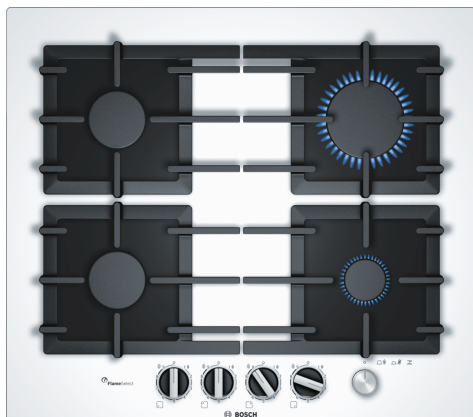

**Серия 6, Газовая варочная поверхность, 60 см, Закаленное стекло, Белый PPP6A2M90R**

HEZ298105 Simmer plate  
HEZ298114 Подставка для небольших кастрюль

**Газовая варочная поверхность из закаленного стекла с технологией FlameSelect: идеальные кулинарные результаты благодаря девяти точным ступеням мощности пламени.**

- **Функция FlameSelect:** для точной регулировки огня на 9 разных ступенях.
- **Главный выключатель:** выключение всей варочной поверхности одним нажатием кнопки.
- **Стандартная или приподнятая встройка:** выбор между встраиванием вровень со столешницей или немного приподнятым вариантом.
- **Поворотные переключатели:** для эргономичного управления.

Частота: ..... 60; 50 Гц

4 242002 914817

**Серия 6, Газовая варочная  
поверхность, 60 см, Закаленное  
стекло, Белый  
PPP6A2M90R**

**Газовая варочная поверхность из  
закаленного стекла с технологией  
FlameSelect: идеальные кулинарные  
результаты благодаря девяти точным  
ступеням мощности пламени.**

**Дизайн:**

- Закаленное стекло Hard Glass White
- без рамки

**Комфорт:**

- stepFlame: 9 ступеней регулировки пламени
- Mechanical Mainswitch
- Поворотные переключатели
- Автоматический электроподжиг
- Индивидуальные чугунные решетки для всех конфорок