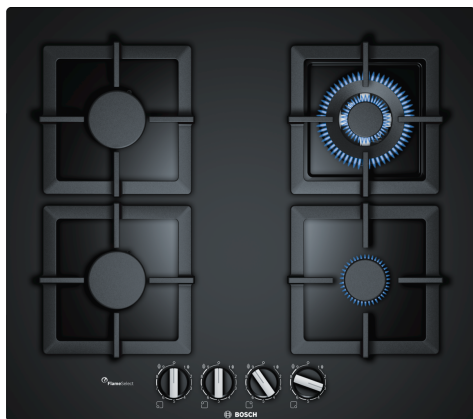

Серия 6, Газовая варочная поверхность, 60 см, Закаленное стекло, Черный PPH6A6B20

- HEZ211310 Simmer cap
- HEZ298105 Simmer plate
- HEZ298114 Подставка для небольших кастрюль
- HEZ298126 Кольцо горелки ВОК

Газовая варочная поверхность из закаленного стекла с технологией FlameSelect: идеальные кулинарные результаты благодаря девяти точным ступеням мощности пламени.

- **Функция FlameSelect:** для точной регулировки огня на 9 разных ступенях.
- **Стандартная или приподнятая встройка:** выбор между встраиванием вровень со столешницей или немного приподнятым вариантом.
- **Поворотные переключатели:** для эргономичного управления.
- **Цвет поверхности:** элегантный дизайн из черного закаленного стекла.

Навание продукта/продуктовая группа: Газ. вар. пов. с интегр. панелью упр.

Встраиваемый / отдельно стоящий прибор: Встраиваемый

Источник питания: Газ

Количество позиций, которые могут работать одновременно: 4

**Серия 6, Газовая варочная
поверхность, 60 см, Закаленное
стекло, Черный
PPH6A6B20**