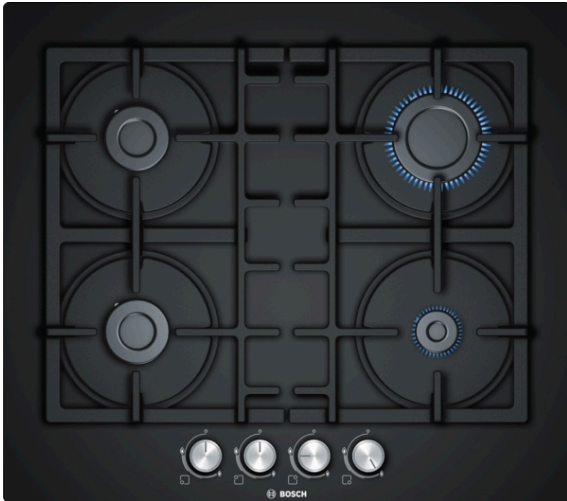

**Serie | 4, Газовая варочная
поверхность, 60 см, Закаленное
стекло
PNP6B6O90R**

**Газовая варочная поверхность
с фронтальным расположением
переключателей: удобное управление
выбранными конфорками с передней
панели.**

Технические особенности

Навание продукта/продуктовая группа : Газ. вар. пов. с
интегр. панелью упр.

Тип конструкции : Встраиваемый

Источник питания : Газ

Количество позиций, которые могут работать одновременно :
4

Вес нетто : 9,2 kg

Общий вес : 10,1 kg

Индикатор остаточного тепла : Без

Расположение панели управления : Фронтальная панель
управления

Основной материал поверхности : Закаленное стекло

Цвет поверхности : Черный

Размеры:

- 100 см с вилкой

Принадлежности:

- Форсунки для балонного газа в комплекте

**Serie | 4, Газовая варочная поверхность,
60 см, Закаленное стекло
PNP6B6090R**