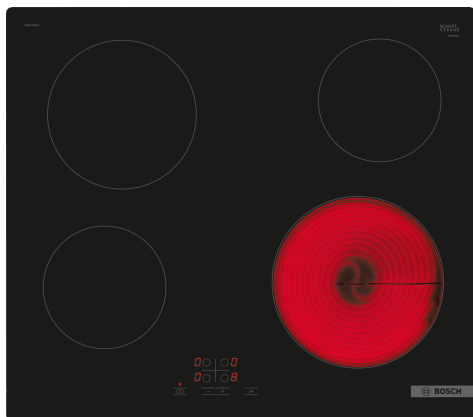

Серия 4, Электрическая варочная поверхность, 60 см, Черный, монтаж без рамки PKE611BA2E

- **TouchSelect:** выбор нужной зоны нагрева и уровня мощности.
- **Функция Перезапуска:** если что-то выкипит и зальет варочную поверхность, то она автоматически отключится и сохранит последние выбранные настройки.
- **Блокировка от детей:** защита панели управления от случайных изменений настроек.
- **17 ступеней мощности варочной поверхности для точного регулирования температуры**
- **Керамическое стекло**

Навание продукта/продуктовая группа:Керамическая зона приготовления

Встраиваемый / отдельно стоящий прибор:Встраиваемый

Источник питания:Электрика

Количество позиций, которые могут работать одновременно: 4

Индикатор остаточного тепла: Отдельный

Расположение панели управления: Фронтальная панель управления

Основной материал поверхности: Керамический

Цвет поверхности: Черный

EAN-код:4242005280261

Напряжение: 220-240 В

Частота:50; 60 Гц

HEZ32WA00 :

HEZ392617 Защитный кожух 60см Touch

HEZ9FE280 :

HEZ9SE030 Сет из 2-х кастрюль и сковороды

**Серия 4, Электрическая варочная
поверхность, 60 см, Черный,
монтаж без рамки
PKE611BA2E**