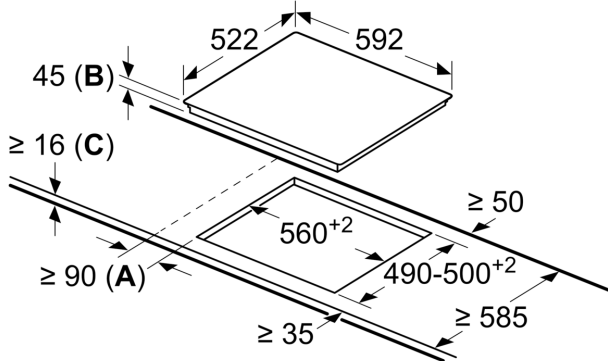

Необходимые размеры ниши для встраивания (ВхШхГ):45 x 560-560 x 490-500 мм

Ширина прибора:592 мм

Размеры (ВхШхГ): 45 x 592 x 522 мм

Размеры прибора в упаковке (ВхШхГ): 100 x 750 x 590 мм

Вес нетто:7.5 кг

Общий вес: 8.2 кг

Частота:50; 60 Гц

HEZ32WA00 :

HEZ392617 Защитный кожух 60см Touch

HEZ9FE280 :

HEZ9SE030 Сет из 2-х кастрюль и сковороды

**Серия 4, Электрическая варочная
поверхность, 60 см, Черный,
монтаж без рамки
PKE611BA2E**

**Серия 4, Электрическая варочная
поверхность, 60 см, Черный,
монтаж без рамки
PKE611BA2E**

measurements in mm

- A:** Minimum distance from the hob cut-out to the wall.
- B:** Recessed depth
- C:** With fitted oven underneath min. 20, possibly more; see space requirements for the oven.