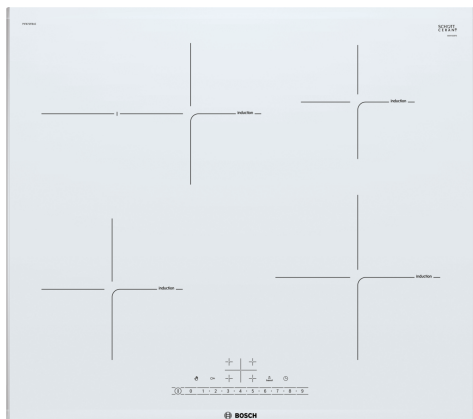

**Серия 6, Индукционная варочная  
поверхность, 60 см, Белый,  
монтаж с рамкой  
PIF672FB1E**

HEZ9ES100 :  
HEZ9FE280 :  
HEZ9SE030 Сет из 2-х кастрюль и сковороды  
HEZ9SE040 :  
HEZ9SE060 :  
HEZ390090 :  
HEZ394301 Соединительная планка

Цвет поверхности: ..... Белый, Матовый алюминий

Длина кабеля электропитания: ..... 110.0 см

EAN-код: ..... 4242002861609

Напряжение: ..... 220-240 В

Частота: .....50; 60 Гц

**Серия 6, Индукционная варочная  
поверхность, 60 см, Белый,  
монтаж с рамкой  
PIF672FB1E**