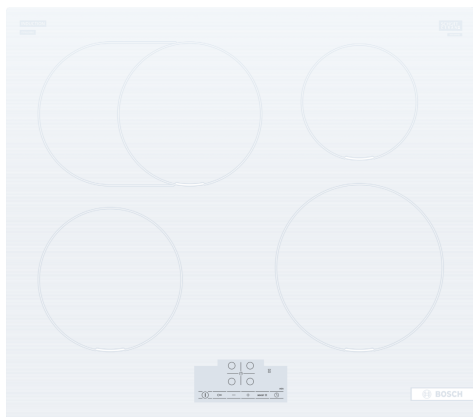

**Серия 6, Индукционная варочная поверхность, 60 см, монтаж без рамки  
PIF612BB1E**

HEZ32WA00 :  
 HEZ390090 :  
 HEZ394301 Соединительная планка  
 HEZ9ES100 :  
 HEZ9FE280 :  
 HEZ9SE030 Сет из 2-х кастрюль и сковороды  
 HEZ9SE040 :  
 HEZ9SE060 :

**Индукционная варочная поверхность:  
готовить быстро и удобно с низким  
потреблением электроэнергии.**

- **TouchSelect:** выбор нужной зоны нагрева и уровня мощности.
- **Функция PowerBoost:** до 50% больше мощности для более быстрого нагрева.
- **QuickStart:** месторасположение посуды определяется автоматически и вы можете сразу выставлять необходимый уровень мощности.
- **Функция Перезапуска:** если что-то выкипит и зальет варочную поверхность, то она автоматически отключится и сохранит последние выбранные настройки.
- **Таймер с функцией выключения:** отключение выбранной зоны приготовления по истечении заданного времени.

Навание продукта/продуктовая группа: .....Керамическая зона приготовления  
 Встраиваемый / отдельно стоящий прибор: .....Встраиваемый  
 Источник питания: .....Электрика  
 Количество позиций, которые могут работать одновременно: ..... 4  
 Необходимые размеры ниши для встраивания (ВхШхГ): ..... 51 x 560-560 x 490-500 мм  
 Ширина прибора: ..... 592 мм  
 Размеры (ВхШхГ): ..... 51 x 592 x 522 мм  
 Размеры прибора в упаковке (ВхШхГ): ..... 130 x 755 x 600 мм  
 Вес нетто: ..... 11.2 кг  
 Общий вес: ..... 13.5 кг  
 Индикатор остаточного тепла: ..... Отдельный  
 Расположение панели управления: ..... Фронтальная панель управления  
 Основной материал поверхности: ..... Керамический  
 Цвет поверхности: ..... Azurish white  
 Длина кабеля электропитания: ..... 110.0 cm  
 EAN-код: ..... 4242005417032  
 Напряжение: ..... 220-240 В  
 Частота: ..... 50; 60 Гц