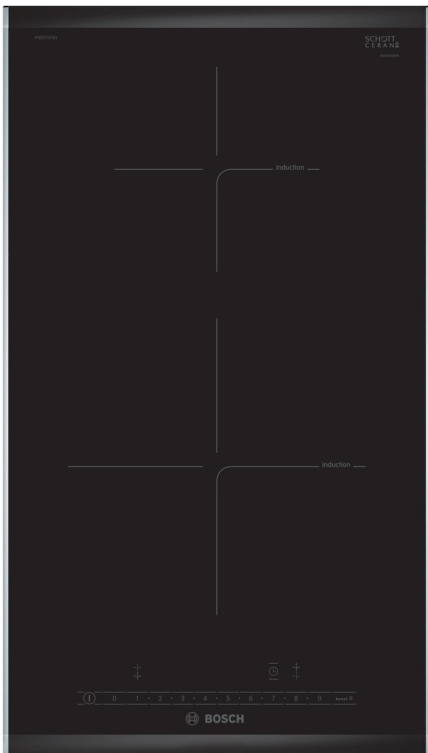

Серия 6, Индукционная варочная поверхность "домино", 30 см, Черный, монтаж с рамкой PIB375FB1E

- **Индукция:** быстрое и точное приготовление пищи, легкость очистки и низкое потребление электроэнергии.
- **Блокировка от детей:** защита панели управления от случайных изменений настроек.
- **Функция PowerBoost:** до 50% больше мощности для более быстрого нагрева.
- **Функция Перезапуска:** если что-то выкипит и зальет варочную поверхность, то она автоматически отключится и сохранит последние выбранные настройки.
- **Таймер с функцией выключения:** отключение выбранной зоны приготовления по истечении заданного времени.

**Серия 6, Индукционная варочная
поверхность "домино", 30 см,
Черный, монтаж с рамкой
PIB375FB1E**