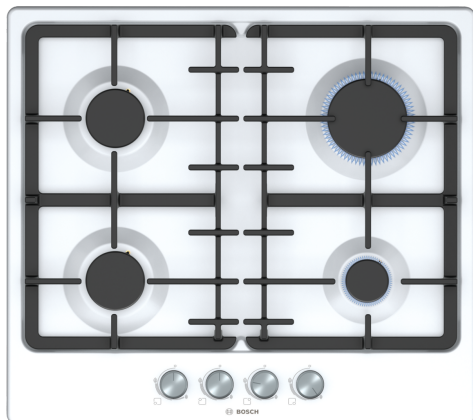

**Серия 4, Газовая варочная поверхность, 60 см, Белый PGP6B2O92R**

HEZ298105 Simmer plate  
HEZ298115 Подставка для небольших кастрюль

**Газовая варочная поверхность с фронтальным расположением переключателей: удобное управление wybranymi конфорками с передней панели.**

Навание продукта/продуктовая группа: .....Газ. вар. пов. с интегр. панелью упр.  
Встраиваемый / отдельно стоящий прибор: .....Встраиваемый  
Источник питания: .....Газ  
Количество позиций, которые могут работать одновременно: ..... 4  
Тип управления: ..... Цилиндрические ручки  
Необходимые размеры ниши для встраивания (ВхШхГ): .....45 x 560-562 x 480-492 мм  
Ширина прибора: .....582 мм  
Размеры (ВхШхГ): ..... 53 x 582 x 520 мм  
Размеры прибора в упаковке (ВхШхГ): ..... 141 x 651 x 578 мм  
Вес нетто: ..... 10.2 кг  
Общий вес: ..... 11.0 кг  
Индикатор остаточного тепла: ..... Без  
Расположение панели управления: ..... Фронтальная панель управления  
Основной материал поверхности: .....Эмаль  
Цвет поверхности: ..... Белый  
Длина кабеля электропитания: ..... 100.0 см  
EAN-код: .....4242005298211  
Мощность подключения газа: ..... 7500 Вт  
Ток : .....3 А  
Напряжение: ..... 220-240 В  
Частота: .....50; 60 Гц

**Серия 4, Газовая варочная  
поверхность, 60 см, Белый  
PGP6B2O92R**

**Газовая варочная поверхность с  
фронтальным расположением  
переключателей: удобное управление  
выбранными конфорками с передней  
панели.**

---

**Серия 4, Газовая варочная  
поверхность, 60 см, Белый  
PGP6B2O92R**