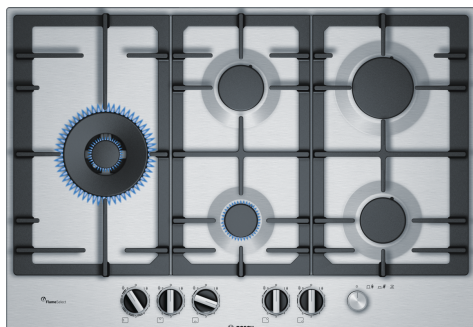

**Серия 6, Газовая варочная
поверхность, 75 см, Нержавеющая
сталь
PCS7A5M90**

HEZ211310	Simmer cap
HEZ298105	Simmer plate
HEZ298107	Кольцо горелки ВОК
HEZ298115	Подставка для небольших кастрюль

**Газовая варочная поверхность из
нержавеющей стали с технологией
FlameSelect: идеальные кулинарные
результаты благодаря девяти точным
ступеням мощности пламени.**

- **Функция FlameSelect:** для точной регулировки огня на 9 разных ступенях.
- **Главный выключатель:** выключение всей варочной поверхности одним нажатием кнопки.
- **ВОК с 3 контурами полум'я**
- **Поворотные переключатели:** для эргономичного управления.
- **Низкопрофильная варочная поверхность из нержавеющей стали - легкое и быстрое очищение.**

Навание продукта/продуктовая группа:Газ. вар. пов. с интегр. панелью упр.

Встраиваемый / отдельно стоящий прибор:Встраиваемый

Источник питания: Газ

Количество позиций, которые могут работать одновременно: 5

Длина кабеля электропитания: 100.0 см

EAN-код:4242002802893

Мощность подключения газа: 12500 Вт

Ток :3 А

Напряжение: 220-240 В

Частота:50; 60 Гц

4 242002 802893

**Серия 6, Газовая варочная
поверхность, 75 см, Нержавеющая
сталь
PCS7A5M90**