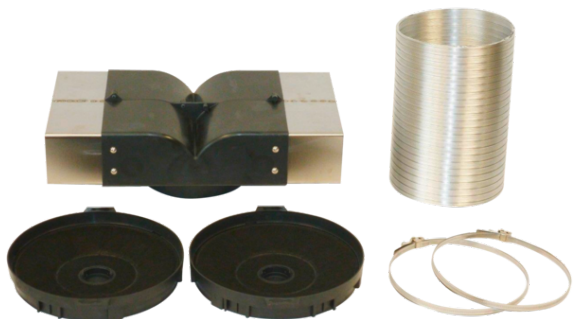

Аксессуар для вытяжек LZ54750

Оснащение

Технические особенности

Размеры прибора в упаковке (мм) (ВхШхГ) : 270 x 610 x 210

Pallet dimensions : 204.0 x 80.0 x 120.0

Standard number of units per pallet : 48

Net weight (kg) : 1,674

Gross weight (kg) : 2,2

EAN-код : 4242003390337

4 242003 390337