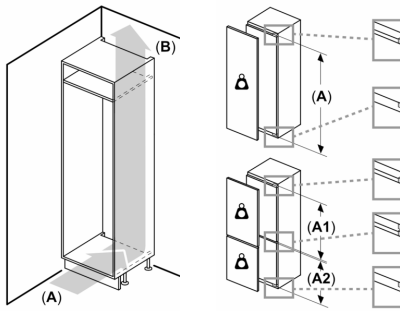

РАЗМЕРЫ ПРИБОРА

- Размеры прибора (ВхШхГ): 177х56х55 см.
- Размеры ниши: (В х Ш х Г): 177.5 см х 56.0 см х 55.0 см

ТЕХНИЧЕСКАЯ ИНФОРМАЦИЯ

- Сторона навешивание дверей: Дверной упор правый, перенавешиваемый
- Мощность подключения: 90 Вт
- Необходимый переменный ток сети 220 - 240 V

АКСЕССУАРЫ

- A**0006, 2 подставки для яиц, 2 ванночки для льда, A**0024

РЕГИОНАЛЬНЫЕ СПЕЦИАЛЬНЫЕ ОПЦИИ

- На основе результатов стандартного тестирования в течение 24 часов. Фактическое потребление зависит от того, как используется прибор и где он размещен.

Окружающая среда и безопасность:

Монтаж

Общая информация

**Серия 6, Встраиваемый
холодильник с нижней
морозильной камерой, 177.2 x 55.8
см, Плоский шарнир
KIS87AFE0**

Air outlet
min. 200 cm²

Ventilation
space
in the base
min. 200 cm²