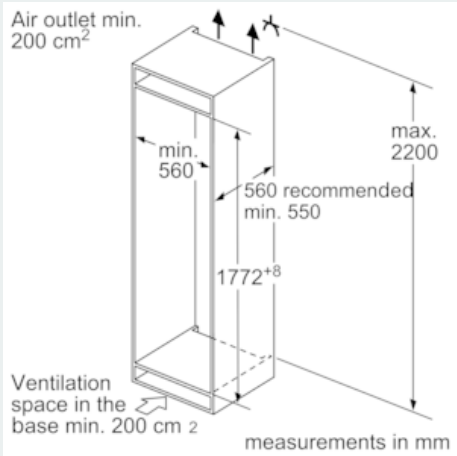

РАЗМЕРЫ ПРИБОРА

- Размеры прибора (ВхШхГ): 177x56x55 см.
- Размеры ниши: (В х Ш х Г): 177.5 см х 56.0 см х 55.0 см

ТЕХНИЧЕСКАЯ ИНФОРМАЦИЯ

- Сторона навешивания дверей: Дверной упор правый, перенавешиваемый
- Мощность подключения: 90 Вт
- Необходимый переменный ток сети 220 - 240 V

РЕГИОНАЛЬНЫЕ СПЕЦИАЛЬНЫЕ ОПЦИИ

- На основе результатов стандартного тестирования в течение 24 часов. Фактическое потребление зависит от того, как используется прибор и где он размещен.
- Общий объем: 272 л
- Общий объем холодильного отделения: 195 л
- Общий объем**** морозильного отделения: 77 л (-18°C и ниже)

Окружающая среда и безопасность:

Монтаж

Общая информация

iQ500, Встраиваемый холодильник с нижней морозильной камерой, 177.2 x 55.8 cm KI86SAF30

Размерные чертежи

The specified unit door dimensions are valid for a door gap of 4 mm.

measurements in mm
Recommended gap dimensions for flat hinges

The gap dimensions recommended in the table must be adhered to in order to ensure that appliance doors do not collide with anything when they are opened, and to avoid causing damage to kitchen units.