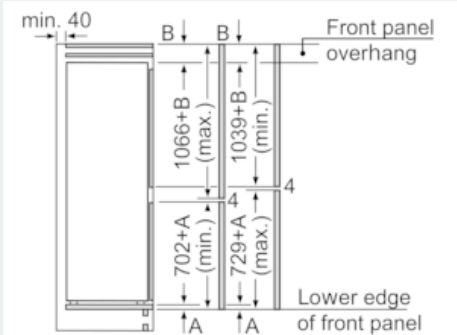

РАЗМЕРЫ ПРИБОРА

- Размеры прибора (ВхШхГ): 177x56x55 см.
- Размеры ниши: (В х Ш х Г): 177.5 см х 56.0 см х 55.0 см

ТЕХНИЧЕСКАЯ ИНФОРМАЦИЯ

- Сторона навешивания дверей: Дверной упор правый, перенавешиваемый
- Мощность подключения: 90 Вт
- Необходимый переменный ток сети 220 - 240 V

Окружающая среда и безопасность:

Монтаж

Общая информация

iQ500, Встраиваемый холодильник с нижней морозильной камерой, 177.2 x 55.8 cm KI86SAF30

Размерные чертежи

The specified unit door dimensions are valid for a door gap of 4 mm.

measurements in mm
Recommended gap dimensions for flat hinges

The gap dimensions recommended in the table must be adhered to in order to ensure that appliance doors do not collide with anything when they are opened, and to avoid causing damage to kitchen units.