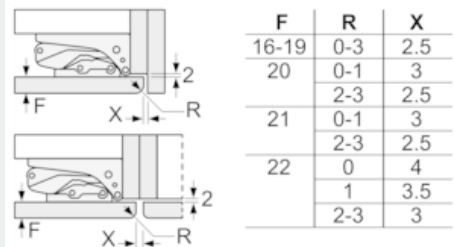

РАЗМЕРЫ ПРИБОРА

- Размеры прибора (ВхШхГ): 177x56x55 см.
- Размеры ниши: (В х Ш х Г): 177.5 см х 56.0 см х 55.0 см

ТЕХНИЧЕСКАЯ ИНФОРМАЦИЯ

- Сторона навешивания дверей: Дверной упор правый, перенавешиваемый
- Мощность подключения: 90 Вт
- Необходимый переменный ток сети 220 - 240 V

Окружающая среда и безопасность:

Монтаж

Общая информация

iQ500, Встраиваемый холодильник с нижней морозильной камерой, 177.2 x 55.8 cm KI86SAF30

Размерные чертежи

The specified unit door dimensions are valid for a door gap of 4 mm.

measurements in mm
Recommended gap dimensions for flat hinges

The gap dimensions recommended in the table must be adhered to in order to ensure that appliance doors do not collide with anything when they are opened, and to avoid causing damage to kitchen units.