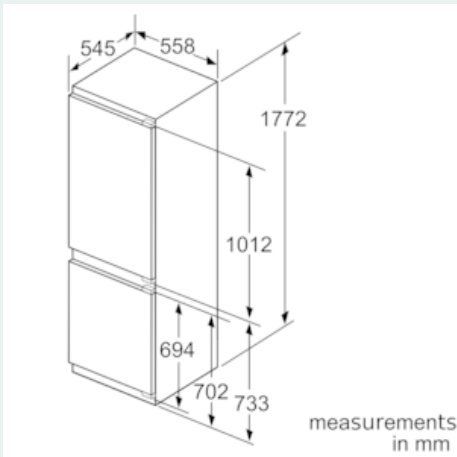

РАЗМЕРЫ ПРИБОРА

- Размеры прибора (ВхШхГ): 177x56x55 см.
- Размеры ниши: (В х Ш х Г): 177.5 см х 56.0 см х 55.0 см

ТЕХНИЧЕСКАЯ ИНФОРМАЦИЯ

- Сторона навешивания дверей: Дверной упор правый, перенавешиваемый
- Мощность подключения: 90 Вт
- Необходимый переменный ток сети 220 - 240 V

РЕГИОНАЛЬНЫЕ СПЕЦИАЛЬНЫЕ ОПЦИИ

- На основе результатов стандартного тестирования в течение 24 часов. Фактическое потребление зависит от того, как используется прибор и где он размещен.
- Общий объем: 272 л
- Общий объем холодильного отделения: 195 л
- Общий объем**** морозильного отделения: 77 л (-18°C и ниже)

Окружающая среда и безопасность:

Монтаж

Общая информация

iQ500, Встраиваемый холодильник с нижней морозильной камерой, 177.2 x 55.8 cm KI86SAF30

Размерные чертежи

The specified unit door dimensions are valid for a door gap of 4 mm.

measurements in mm
Recommended gap dimensions for flat hinges

The gap dimensions recommended in the table must be adhered to in order to ensure that appliance doors do not collide with anything when they are opened, and to avoid causing damage to kitchen units.