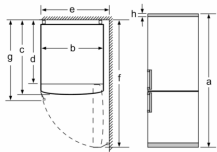

**Серия 4, Отдельно стоящий
холодильник с нижней
морозильной камерой, 203 x 70 см,
Белый
KGN49XW306**

Appliance name	a	b	c	d	e	f	g	h
KGN 46 (Outer handle)	1860	700	670	590	740	1310	710	12
KGN 46 (Inner handle)	1860	700	670	590	710	1310	670	12
KGN 49 (Outer handle)	2030	700	670	590	740	1310	710	12
KGN 49 (Inner handle)	2030	700	670	590	710	1310	670	12

Description	
a	Height
b	Width
c	Depth with door closed, without handle
d	Cabinet depth
e	Width with door opened to 90°
f	Depth with door opened, without handle
g	Depth with door closed, with handle
h	Air gap for installation in recess or fitted cabinet

measurements in mm