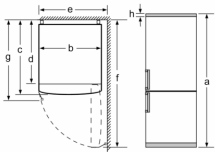

**Серия 4, Отдельно стоящий
холодильник с нижней
морозильной камерой, 203 x 70 см,
Имитация нерж. стали
KGN49XL306**

Appliance name	a	b	c	d	e	f	g	h
KGN 46 (Outer handle)	1860	700	670	590	740	1310	710	12
KGN 46 (Inner handle)	1860	700	670	590	710	1310	670	12
KGN 49 (Outer handle)	2030	700	670	590	740	1310	710	12
KGN 49 (Inner handle)	2030	700	670	590	710	1310	670	12

measurements in mm