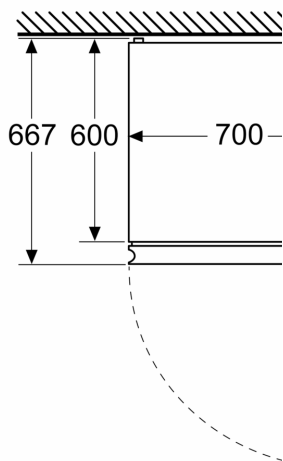

**Серия 4, Отдельно стоящий
холодильник с нижней
морозильной камерой, 203 x 70 см,
Нерж. ст. легкой очистки
KGN49XID0U**

Measurements in mm