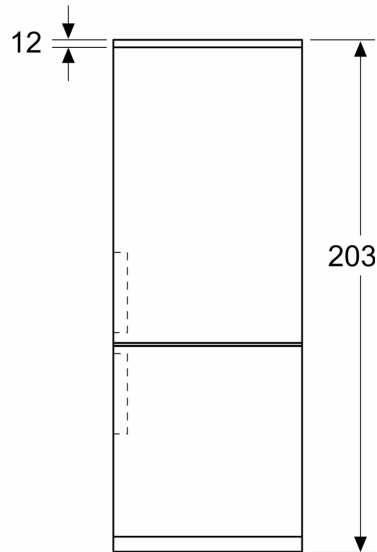

РАЗМЕРЫ ПРИБОРА

- Размеры прибора (ВхШхГ): 203x70x67 см.

ТЕХНИЧЕСКАЯ ИНФОРМАЦИЯ

- Сторона навешивание дверей: Дверной упор правый, перенавешиваемый

- Передние ножки регулируются по высоте / ролики сзади прибора для удобной транспортировки

Measurements in mm

Measurements in mm

Measurements in mm