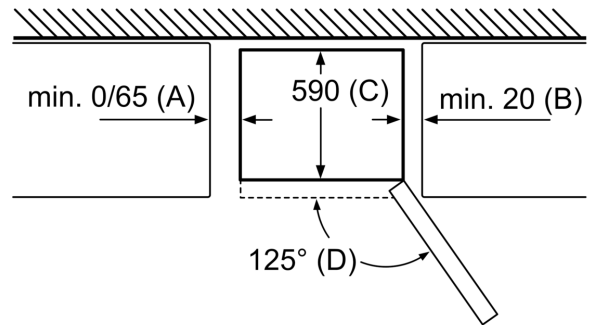

РАЗМЕРЫ ПРИБОРА

- Размеры прибора (ВхШхГ): 203x60x66 см.

ТЕХНИЧЕСКАЯ ИНФОРМАЦИЯ

- Сторона навешивание дверей: Дверной упор правый, перенавешиваемый
- Передние ножки регулируются по высоте / ролики сзади прибора для удобной транспортировки
- Климат-класс: SN-T
- Необходимый переменный ток сети 220 - 240 V

Appliance name	A	B	C	D
KGN33, 36, 39, 46, 49	0/65	20	590	125
KGF39, 49	0/65	20	590	125

Dimension A:
In models with vertical integrated handles,
in order to open easily, a minimum distance
of 65 mm is needed.