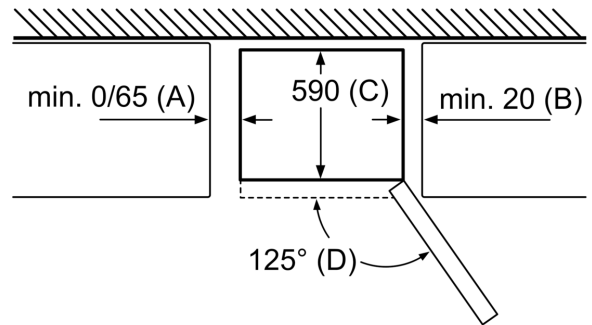

**Серия 4, Отдельно стоящий
холодильник с нижней
морозильной камерой, 203 x 60 см,
Белый
KGN39VW316**

Appliance Name	a	b	c	d	e	f	g
KGN39/KGF39 (int. handle)	2030	600	660	590	600	1210	660
KGN39/KGF39 (ext. handle)	2030	600	660	590	640	1210	700

Appliance name	A	B	C	D
KGN33, 36, 39, 46, 49	0/65	20	590	125
KGF39, 49	0/65	20	590	125

Dimension A:
In models with vertical integrated handles,
in order to open easily, a minimum distance
of 65 mm is needed.

measurements in mm