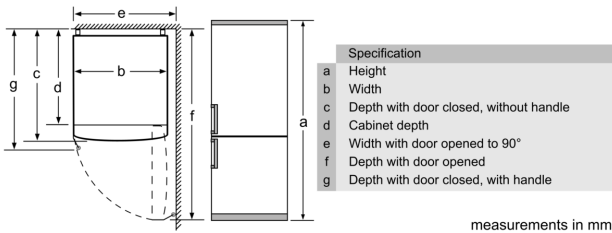

**Серия 4, Отдельно стоящий
холодильник с нижней
морозильной камерой, 203 x 60 см,
Белый
KGN39VW316**

Appliance Name	a	b	c	d	e	f	g
KGN39/KGF39 (int. handle)	2030	600	660	590	600	1210	660
KGN39/KGF39 (ext. handle)	2030	600	660	590	640	1210	700

Appliance name	A	B	C	D
KGN33, 36, 39, 46, 49	0/65	20	590	125
KGF39, 49	0/65	20	590	125

Dimension A:
In models with vertical integrated handles,
in order to open easily, a minimum distance
of 65 mm is needed.

measurements in mm