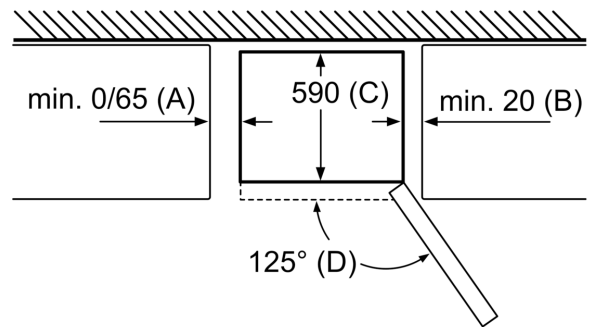

РАЗМЕРЫ ПРИБОРА

- Размеры прибора (ВхШхГ): 203x60x66 см.

ТЕХНИЧЕСКАЯ ИНФОРМАЦИЯ

- Сторона навешивание дверей: Дверной упор правый, перенавешиваемый
- Передние ножки регулируются по высоте / ролики сзади прибора для удобной транспортировки
- Климат-класс: SN-T
- Необходимый переменный ток сети 220 - 240 V

Appliance name	A	B	C	D
KGN33, 36, 39, 46, 49	0/65	20	590	125
KGF39, 49	0/65	20	590	125

Dimension A:
In models with vertical integrated handles,
in order to open easily, a minimum distance
of 65 mm is needed.