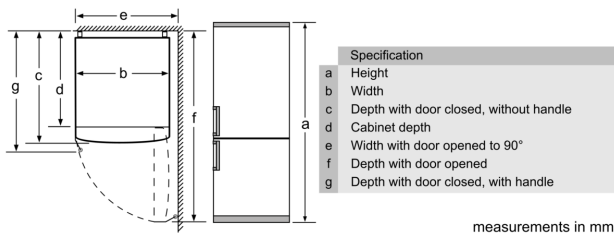

**Серия 4, Отдельно стоящий
холодильник с нижней
морозильной камерой, 203 x 60 см,
Имитация нерж. стали
KGN39VL316**

Appliance Name	a	b	c	d	e	f	g
KGN39/KGF39 (int. handle)	2030	600	660	590	600	1210	660
KGN39/KGF39 (ext. handle)	2030	600	660	590	640	1210	700

Appliance name	A	B	C	D
KGN33, 36, 39, 46, 49	0/65	20	590	125
KGF39, 49	0/65	20	590	125

Dimension A:
In models with vertical integrated handles,
in order to open easily, a minimum distance
of 65 mm is needed.

measurements in mm