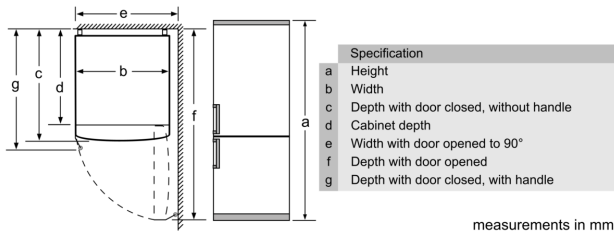

**Серия 4, Отдельно стоящий
холодильник с нижней
морозильной камерой, 203 x 60 см,
Нерж. ст. легкой очистки
KGN39VI306**

Appliance Name	a	b	c	d	e	f	g
KGN39/KGF39 (int. handle)	2030	600	660	590	600	1210	660
KGN39/KGF39 (ext. handle)	2030	600	660	590	640	1210	700

Appliance name	A	B	C	D
KGN33, 36, 39, 46, 49	0/65	20	590	125
KGF39, 49	0/65	20	590	125

Dimension A:
In models with vertical integrated handles,
in order to open easily, a minimum distance
of 65 mm is needed.

measurements in mm