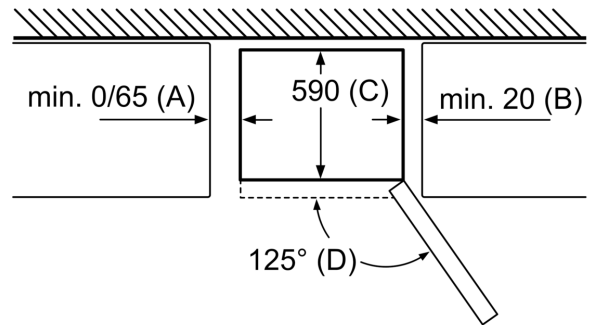

**Серия 4, Отдельно стоящий
холодильник с нижней
морозильной камерой, 203 x 60 см,
Белый
KGN39UW316**

Appliance Name	a	b	c	d	e	f	g
KGN39/KGF39 (int. handle)	2030	600	660	590	600	1210	660
KGN39/KGF39 (ext. handle)	2030	600	660	590	640	1210	700

Appliance name	A	B	C	D
KGN33, 36, 39, 46, 49	0/65	20	590	125
KGF39, 49	0/65	20	590	125

Dimension A:
In models with vertical integrated handles,
in order to open easily, a minimum distance
of 65 mm is needed.

measurements in mm