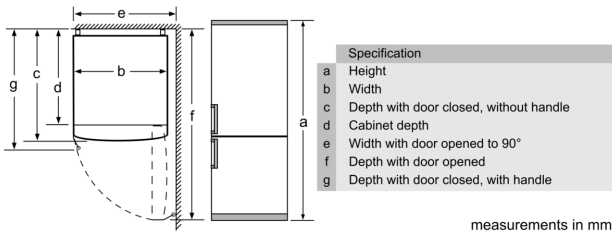

**Серия 4, Отдельно стоящий
холодильник с нижней
морозильной камерой, 203 x 60 см,
Белый
KGN39UW316**

Appliance Name	a	b	c	d	e	f	g
KGN39/KGF39 (int. handle)	2030	600	660	590	600	1210	660
KGN39/KGF39 (ext. handle)	2030	600	660	590	640	1210	700

Appliance name	A	B	C	D
KGN33, 36, 39, 46, 49	0/65	20	590	125
KGF39, 49	0/65	20	590	125

Dimension A:
In models with vertical integrated handles,
in order to open easily, a minimum distance
of 65 mm is needed.

measurements in mm