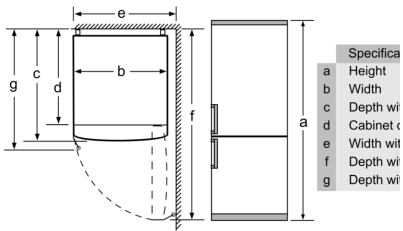

**Серия 4, Отдельно стоящий
холодильник с нижней
морозильной камерой, 203 x 60 см,
Имитация нерж. стали
KGN39UL316**

Appliance Name	a	b
KGN39/KGF39 (int. handle)	2030	600
KGN39/KGF39 (ext. handle)	2030	600

Appliance name	A
KGN33, 36, 39, 46, 49	0/65
KGF39, 49	0/65

Dimension A:
In models with vertical integra
in order to open easily, a mini
of 65 mm is needed.

meas