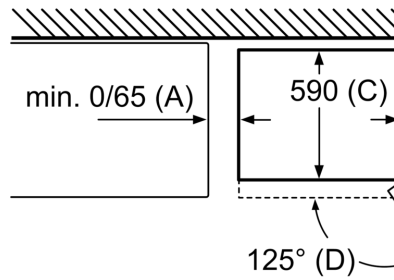

**Серия 4, Отдельно стоящий
холодильник с нижней
морозильной камерой, 203 x 60 см,
Имитация нерж. стали
KGN39UL316**

Appliance Name	a	b
KGN39/KGF39 (int. handle)	2030	600
KGN39/KGF39 (ext. handle)	2030	600

Appliance name	A
KGN33, 36, 39, 46, 49	0/65
KGF39, 49	0/65

Dimension A:
In models with vertical integra
in order to open easily, a mini
of 65 mm is needed.

meas