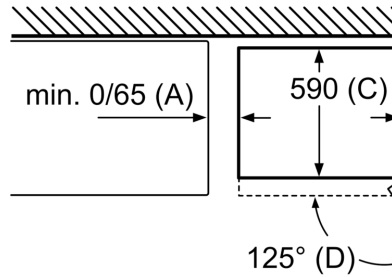

Appliance name	A
KGN33, 36, 39, 46, 49	0/65
KGF39, 49	0/65

Dimension A:
In models with vertical integra
in order to open easily, a mini
of 65 mm is needed.

meas