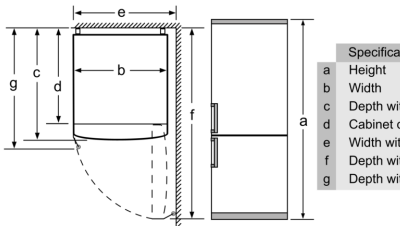

**Серия 6, Отдельно стоящий холод.
с нижней морозильной камерой,
стекл. дверца, 203 x 60 см, Черный
KGN39LB316**

Appliance Name	a	b
KGN39/KGF39 (int. handle)	2030	600
KGN39/KGF39 (ext. handle)	2030	600

Specifica
a Height
b Width
c Depth wi
d Cabinet c
e Width wit
f Depth wi
g Depth wi