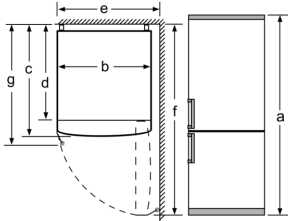

### **Техническая информация**

- Потребление электроэнергии: 273 кВт/год
- Климат-класс: SN-T
- Передние ножки регулируются по высоте / ролики сзади прибора для удобной транспортировки
- Мощность подключения: 100 Вт
- Необходимый переменный ток сети 220 - 240 V
- Размеры прибора (В x Ш x Г): 203.0 см x 60 см x 66 см
- Размеры прибора с ручкой (В x Ш x Г): 203.0 см x 60 см x 66 см

Specification
a Height
b Width
c Depth with door closed, without handle
d Cabinet depth
e Width with door opened to 90°
f Depth with door opened
g Depth with door closed, with handle

measurements in mm