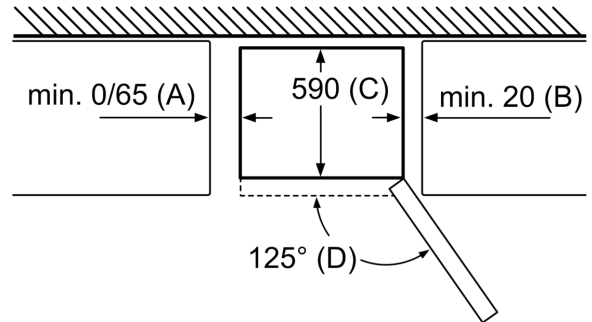

### **Техническая информация**

- Потребление электроэнергии: 273 кВт/год
- Климат-класс: SN-T
- Передние ножки регулируются по высоте / ролики сзади прибора для удобной транспортировки
- Мощность подключения: 100 Вт
- Необходимый переменный ток сети 220 - 240 V
- Размеры прибора (В x Ш x Г): 203.0 см x 60 см x 66 см
- Размеры прибора с ручкой (В x Ш x Г): 203.0 см x 60 см x 66 см

Specification
a Height
b Width
c Depth with door closed, without handle
d Cabinet depth
e Width with door opened to 90°
f Depth with door opened
g Depth with door closed, with handle

measurements in mm