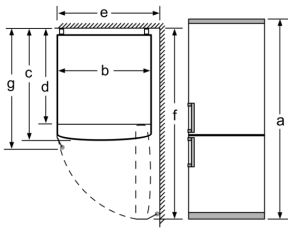

РАЗМЕРЫ ПРИБОРА

- Размеры прибора (ВхШхГ): 186х60х66 см.

ТЕХНИЧЕСКАЯ ИНФОРМАЦИЯ

- Сторона навешивание дверей: Дверной упор правый, перенавешиваемый
- Передние ножки регулируются по высоте / ролики сзади прибора для удобной транспортировки
- Климат-класс: SN-T
- Мощность подключения: 100 Вт
- Необходимый переменный ток сети 220 - 240 V

Specification
a Height
b Width
c Depth with door closed, without handle
d Cabinet depth
e Width with door opened to 90°
f Depth with door opened
g Depth with door closed, with handle

measurements in mm