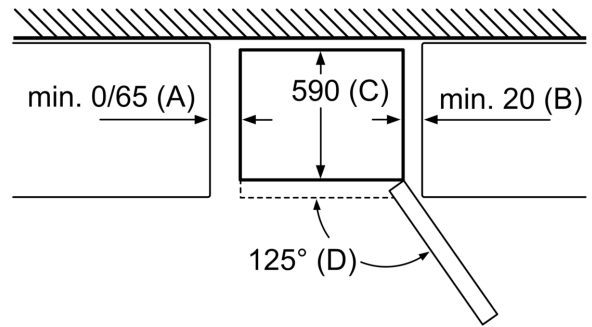

РАЗМЕРЫ ПРИБОРА

- Размеры прибора (ВхШхГ): 186х60х66 см.

ТЕХНИЧЕСКАЯ ИНФОРМАЦИЯ

- Сторона навешивание дверей: Дверной упор правый, перенавешиваемый
- Передние ножки регулируются по высоте / ролики сзади прибора для удобной транспортировки
- Климат-класс: SN-T
- Мощность подключения: 100 Вт
- Необходимый переменный ток сети 220 - 240 V

Specification
a Height
b Width
c Depth with door closed, without handle
d Cabinet depth
e Width with door opened to 90°
f Depth with door opened
g Depth with door closed, with handle

measurements in mm

Appliance name	A	B	C	D
KGN33, 36, 39, 46, 49	0/65	20	590	125
KGF39, 49	0/65	20	590	125

Dimension A:
In models with vertical integrated handles,
in order to open easily, a minimum distance
of 65 mm is needed.