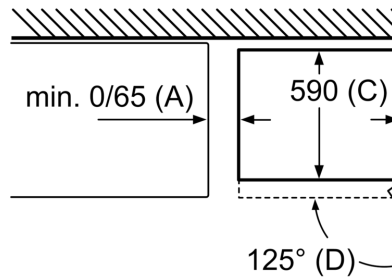

**Серия 2, Отдельно стоящий
холодильник с нижней
морозильной камерой, 176 x 60
см, Белый
KGN33NW206**

Appliance name	a	b
KGN33 (inner handle)	1760	600

Appliance name	A
KGN33, 36, 39, 46, 49	0/65
KGF39, 49	0/65

Dimension A:
In models with vertical integration in order to open easily, a minimum of 65 mm is needed.

meas