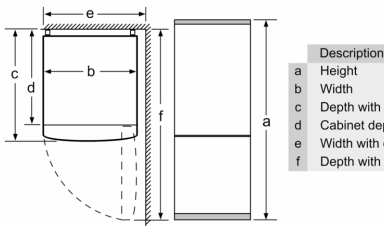

**Серия 2, Отдельно стоящий
холодильник с нижней
морозильной камерой, 176 x 60
см, Белый
KGN33NW206**

Appliance name	a	b
KGN33 (inner handle)	1760	600

Appliance name	A
KGN33, 36, 39, 46, 49	0/65
KGF39, 49	0/65

Dimension A:
In models with vertical integration in order to open easily, a minimum of 65 mm is needed.

meas