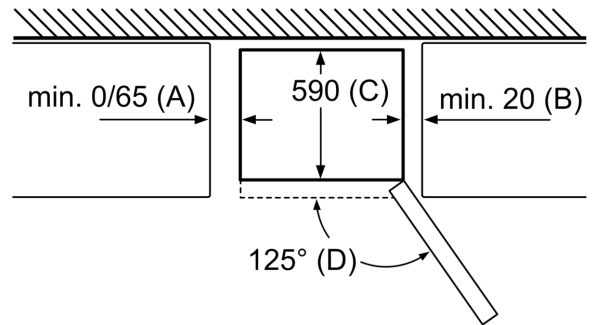

РАЗМЕРЫ ПРИБОРА

- Размеры прибора (ВхШхГ): 176x60x66 см.

ТЕХНИЧЕСКАЯ ИНФОРМАЦИЯ

- Сторона навешивание дверей: Дверной упор правый, перенавешиваемый
- Передние ножки регулируются по высоте / ролики сзади прибора для удобной транспортировки
- Климат-класс: SN-T
- Мощность подключения: 100 Вт
- Необходимый переменный ток сети 220 - 240 V

Description	
a	Height
b	Width
c	Depth with door closed, without handle
d	Cabinet depth
e	Width with door opened to 90°
f	Depth with door opened

measurements in mm

Appliance name	A	B	C	D
KGN33, 36, 39, 46, 49	0/65	20	590	125
KGF39, 49	0/65	20	590	125

Dimension A:
In models with vertical integrated handles,
in order to open easily, a minimum distance
of 65 mm is needed.

measurements in mm