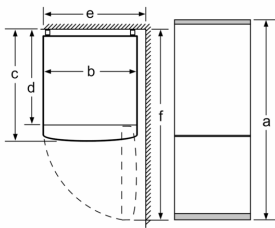

РАЗМЕРЫ ПРИБОРА

- Размеры прибора (ВхШхГ): 176x60x66 см.

ТЕХНИЧЕСКАЯ ИНФОРМАЦИЯ

- Сторона навешивание дверей: Дверной упор правый, перенавешиваемый
- Передние ножки регулируются по высоте / ролики сзади прибора для удобной транспортировки
- Климат-класс: SN-T
- Мощность подключения: 100 Вт
- Необходимый переменный ток сети 220 - 240 V

АКСЕССУАРЫ

- A**0006

РЕГИОНАЛЬНЫЕ СПЕЦИАЛЬНЫЕ ОПЦИИ

- Общий объем: 306 л

**Серия 2, Отдельно стоящий
холодильник с нижней
морозильной камерой, 176 x 60
см, Имитация нерж. стали
KGN33NL206**

Appliance name	a	b	c	d	e	f
KGN33 (inner handle)	1760	600	660	590	600	1210

Description	
a	Height
b	Width
c	Depth with door closed, without handle
d	Cabinet depth
e	Width with door opened to 90°
f	Depth with door opened

measurements in mm

Appliance name	A	B	C	D
KGN33, 36, 39, 46, 49	0/65	20	590	125
KGF39, 49	0/65	20	590	125

Dimension A:
In models with vertical integrated handles,
in order to open easily, a minimum distance
of 65 mm is needed.

measurements in mm