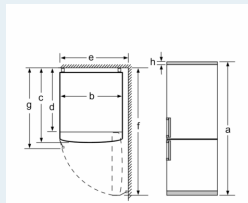

**iQ500, Отдельно стоящий
холодильник с нижней
морозильной камерой, 203 x 70
см, Нерж. ст. легкой очистки
KG49NAI31U**

Appliance name	a	b	c	d	e	f	g	h
KG49 (Outer handle)	1860	700	670	590	740	1310	710	12
KG49 (Inner handle)	1860	700	670	590	710	1310	670	12
KG49 (Outer handle)	2030	700	670	590	740	1310	710	12
KG49 (Inner handle)	2030	700	670	590	710	1310	670	12

1. Description
2. a Height
   - b Width
   - c Depth with door closed, without handle
   - d Cabinet depth
   - e Width with door opened to 90°
   - f Depth with door opened, without handle
   - g Depth with door closed, with handle
   - h Air gap for installation in recess or fitted cabinet

measurements in mm