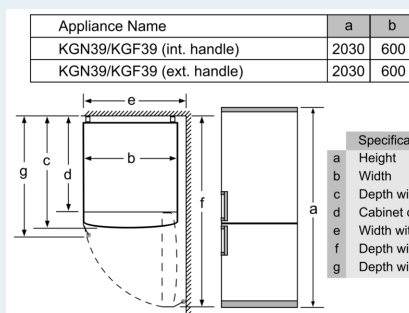

**РАЗМЕРЫ ПРИБОРА**

- Размеры прибора (ВхШхГ): 203x60x66 см.

**ТЕХНИЧЕСКАЯ ИНФОРМАЦИЯ**

- Сторона навешивание дверей: Дверной упор правый, перенавешиваемый
- Передние ножки регулируются по высоте / ролики сзади прибора для удобной транспортировки
- Климат-класс: SN-T
- Мощность подключения: 100 Вт
- Необходимый переменный ток сети 220 - 240 V

**АКСЕССУАРЫ**

- 1 лоток для яиц

**РЕГИОНАЛЬНЫЕ СПЕЦИАЛЬНЫЕ ОПЦИИ**

- Общий объем: 400 л
- Общий объем холодильного отделения: 290 л
- Общий объем\*\*\*\* морозильного отделения: 110 л (-18°C и ниже)
- На основе результатов стандартного тестирования в течение 24

Appliance name	A
KG33, 36, 39, 46, 49	0/65
KGF39, 49	0/65

Dimension A:  
In models with vertical integra  
in order to open easily, a mini  
of 65 mm is needed.

meas