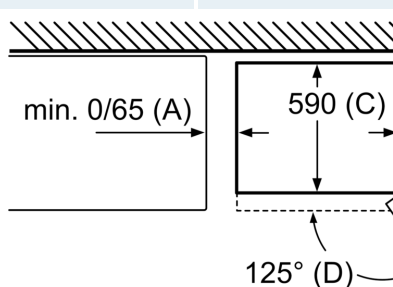

**iQ300, Отдельно стоящий
холодильник с нижней
морозильной камерой, 203 x 60
см, Черная нерж. сталь
KG39NXX316**

Appliance name	A
KG33, 36, 39, 46, 49	0/65
KGF39, 49	0/65

Dimension A:
In models with vertical integra
in order to open easily, a mini
of 65 mm is needed.

meas