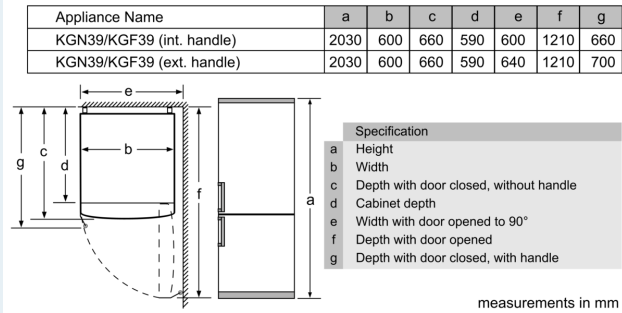

**iQ300, Отдельно стоящий
холодильник с нижней
морозильной камерой, 203 x 60
см, Белый
KG39NVW316**

Appliance name	A	B	C	D
KG33, 36, 39, 46, 49	0/65	20	590	125
KGF39, 49	0/65	20	590	125

Dimension A:
In models with vertical integrated handles, in order to open easily, a minimum distance of 65 mm is needed.

measurements in mm