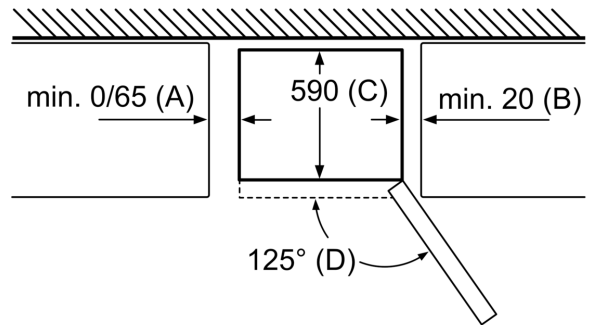

### **Техническая информация**

- Потребление электроэнергии: 273 кВт/год
- Климат-класс: SN-T
- Передние ножки регулируются по высоте / ролики сзади прибора для удобной транспортировки
- Мощность подключения: 100 Вт
- Необходимый переменный ток сети 220 - 240 V
- Размеры прибора (В x Ш x Г): 203.0 см x 60 см x 66 см
- Размеры прибора с ручкой (В x Ш x Г): 203.0 см x 60 см x 70 см

Specification	
a	Height
b	Width
c	Depth with door closed, without handle
d	Cabinet depth
e	Width with door opened to 90°
f	Depth with door opened
g	Depth with door closed, with handle

measurements in mm