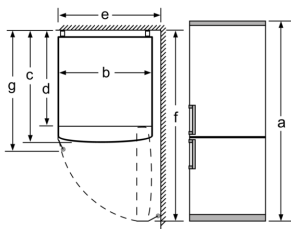

### **Техническая информация**

- Потребление электроэнергии: 273 кВт/год
- Климат-класс: SN-T
- Передние ножки регулируются по высоте / ролики сзади прибора для удобной транспортировки
- Мощность подключения: 100 Вт
- Необходимый переменный ток сети 220 - 240 V
- Размеры прибора (В x Ш x Г): 203.0 см x 60 см x 66 см
- Размеры прибора с ручкой (В x Ш x Г): 203.0 см x 60 см x 70 см

Specification	
a	Height
b	Width
c	Depth with door closed, without handle
d	Cabinet depth
e	Width with door opened to 90°
f	Depth with door opened
g	Depth with door closed, with handle

measurements in mm